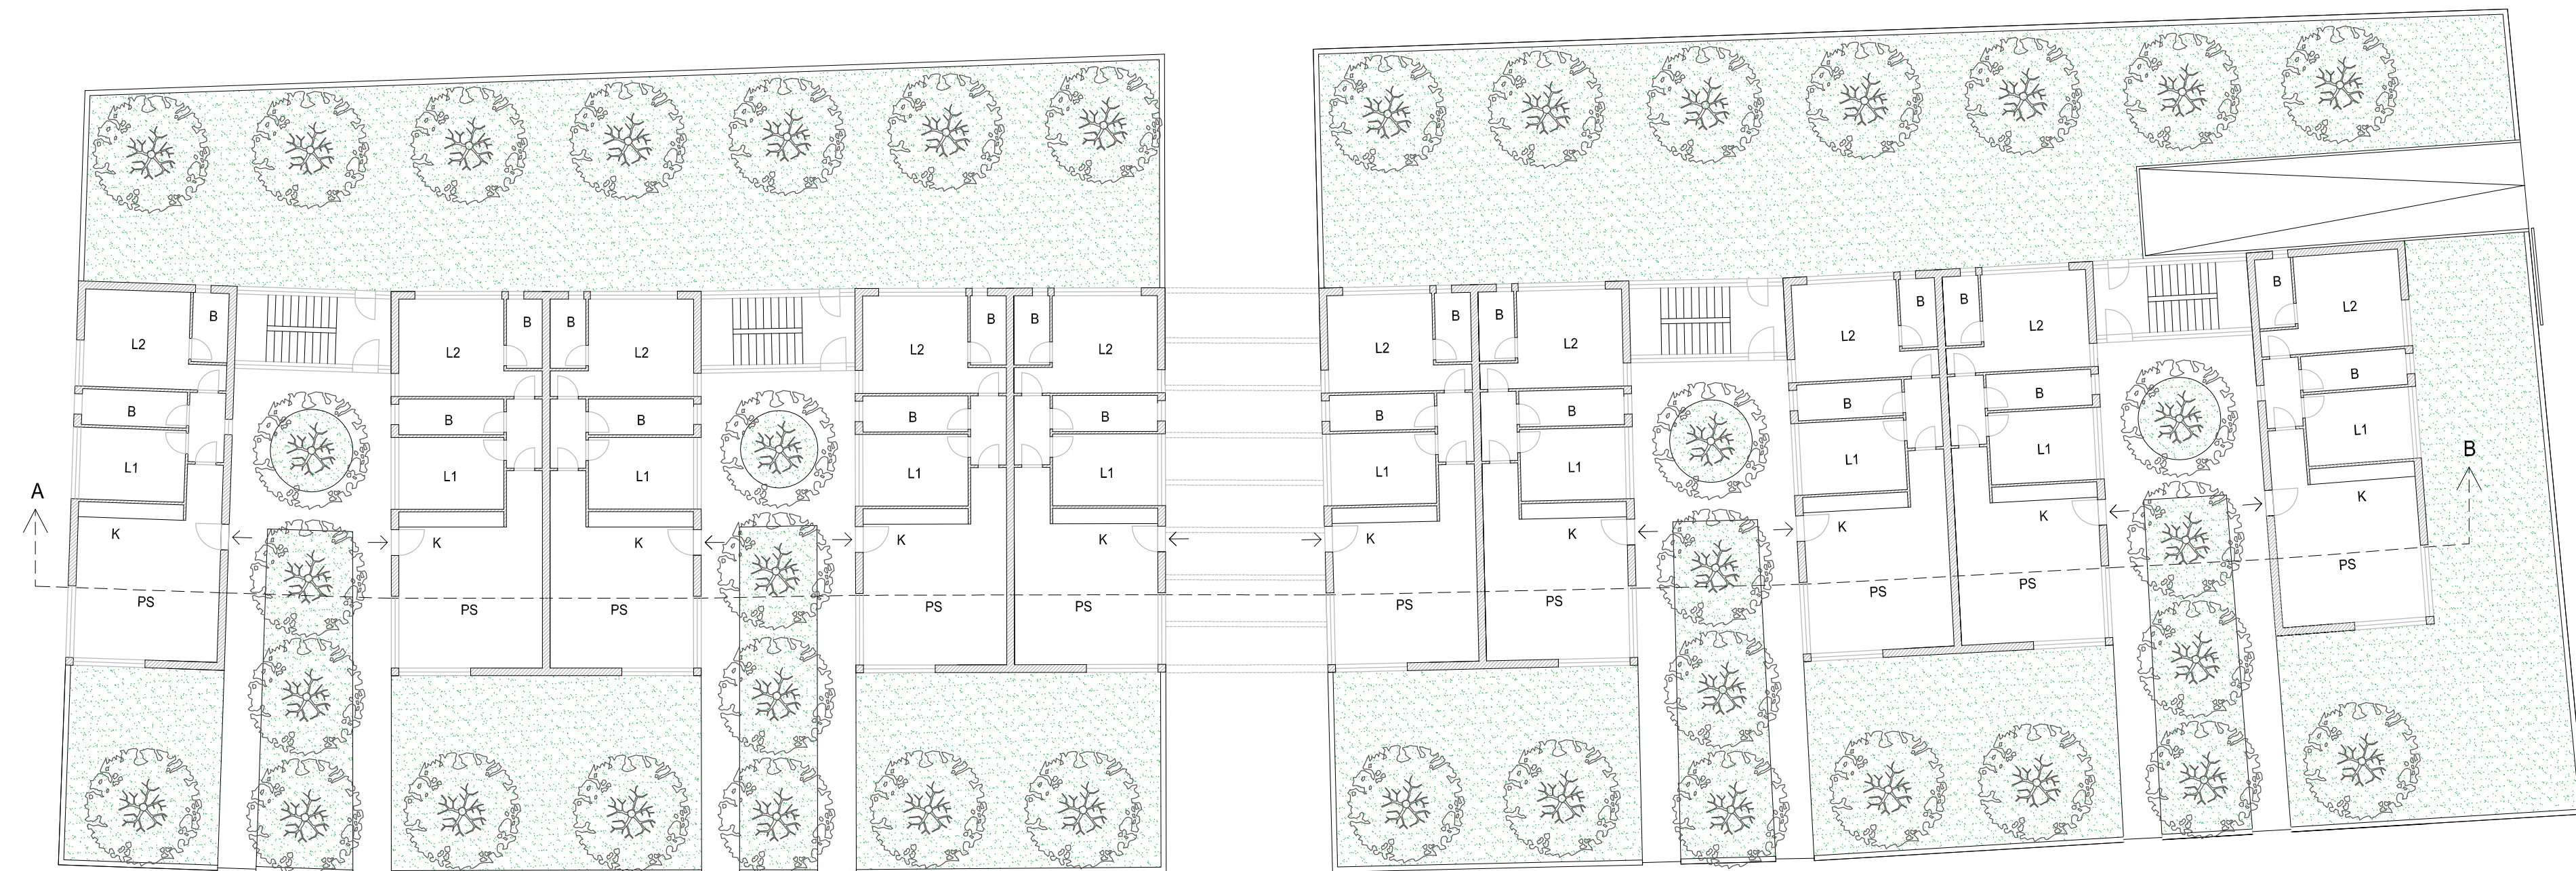

SERVIZIO PROGETTAZIONE URBANISTICA

PUE C4.1 n°6 Via Chiavica Romea

Sindaco	Fabrizio Matteucci	Area Pianificazione Territoriale
Segretario Generale	Armedeo Pensierino	Capo Area: Arch. Franco Stringa
Assessore all'Urbanistica	Fabio Poggioni	Capo Servizio: Arch. Alberto Mutti

TIPOLOGIA EDILIZIA TIPO A

Scala 1:200
Ottobre 2007

Piano Terra