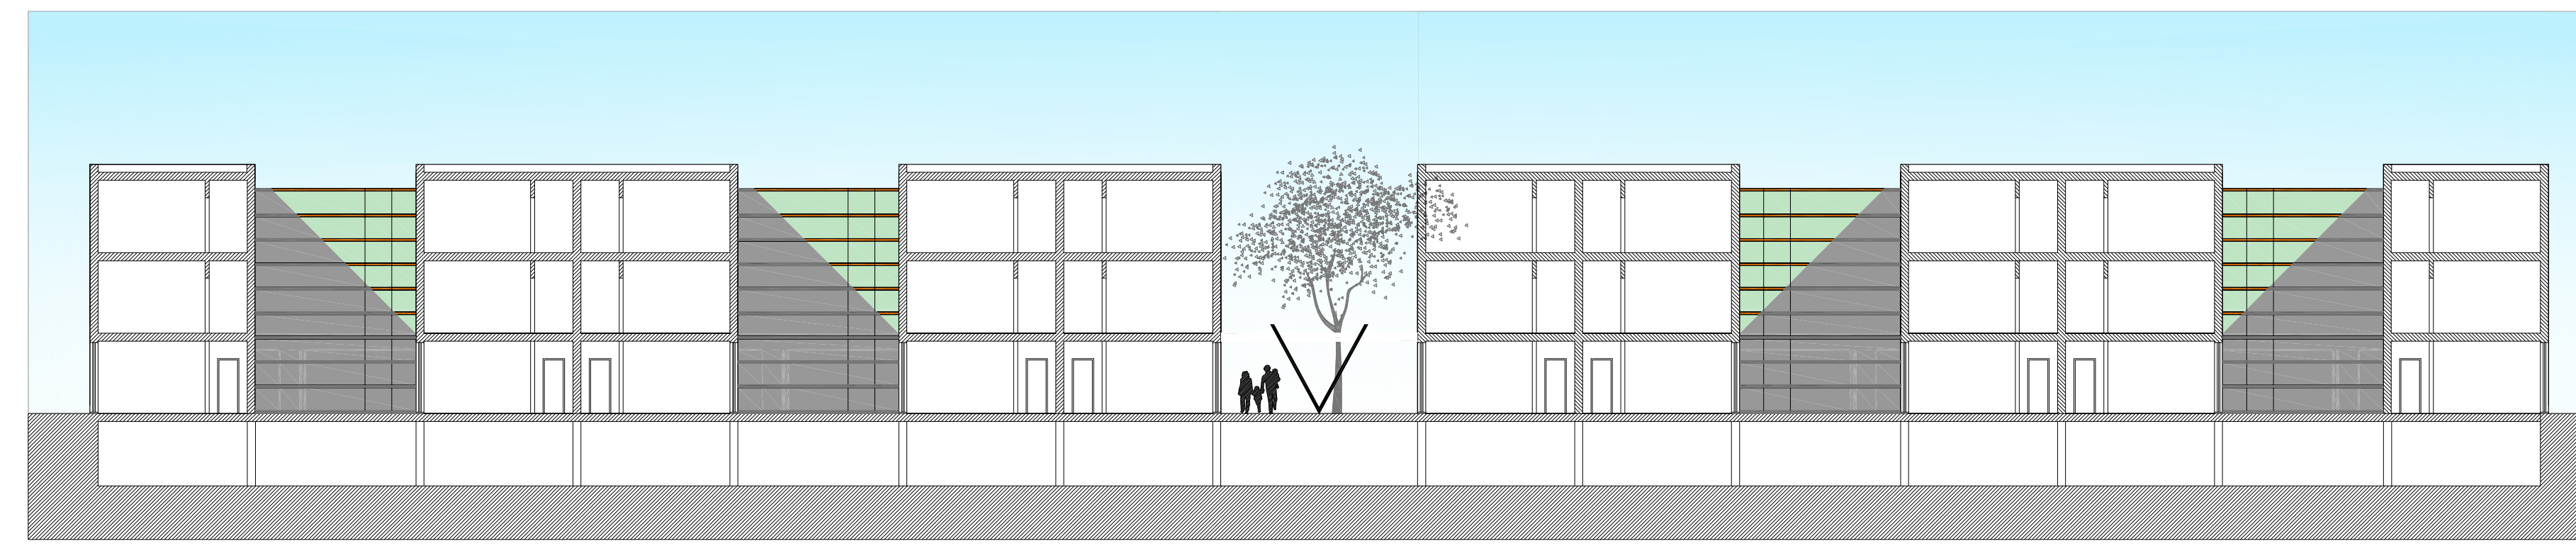

Sezione A-B