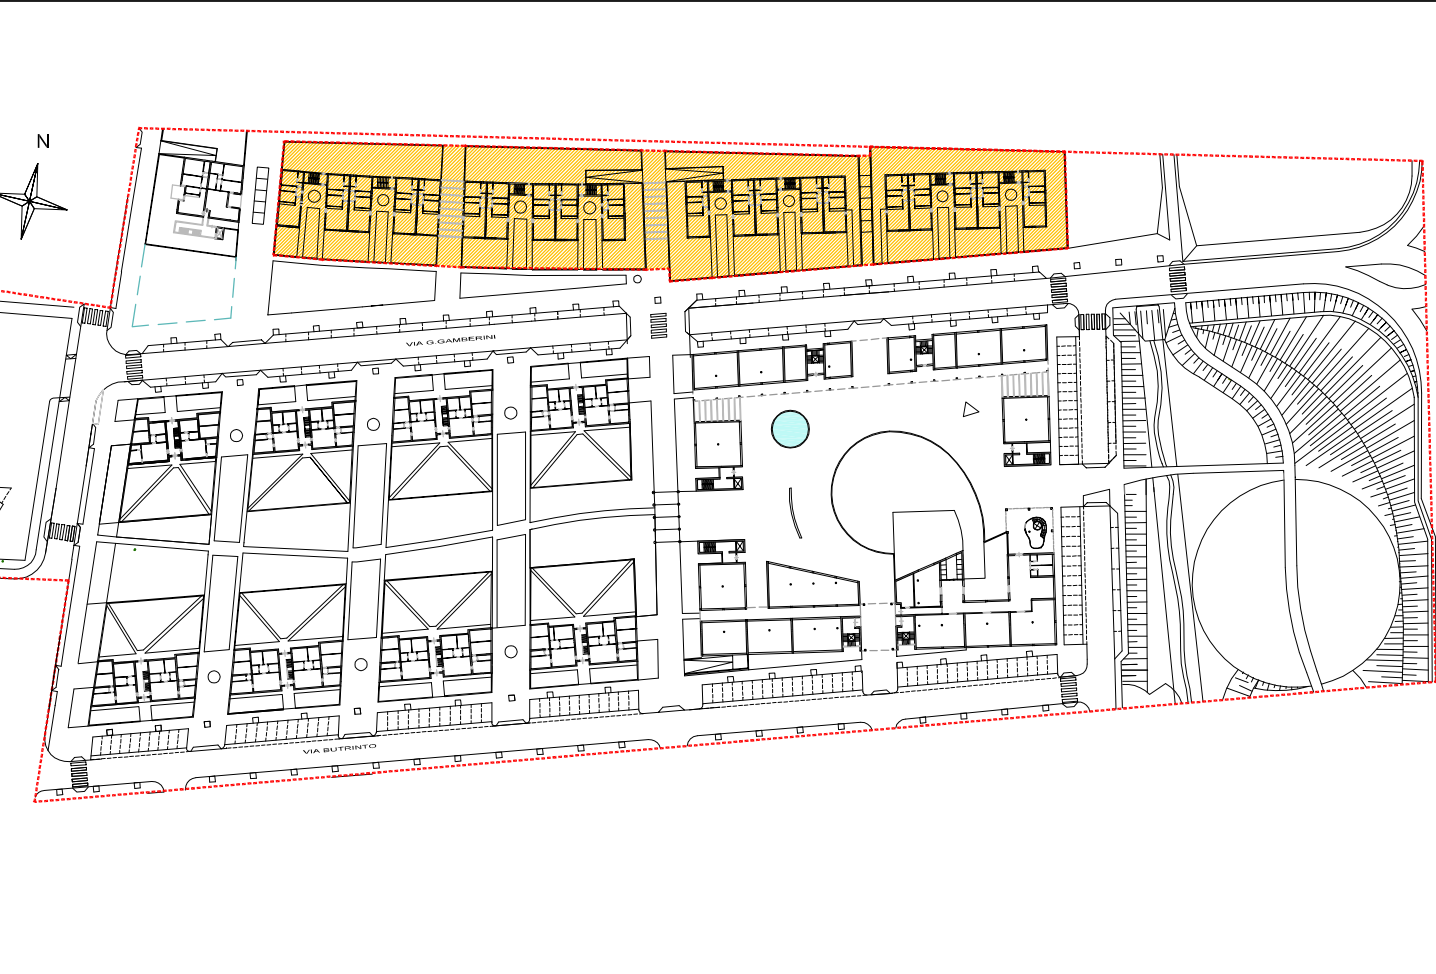

SERVIZIO PROGETTAZIONE URBANISTICA

PUE C4.1 n°6 Via Chiavica Romea

Sindaco	Fabrizio Matteucci	Area Pianificazione Territoriale
Segretario Generale	Armedeo Pensierino	Capo Area: Arch. Franco Stringa
Assessore all'Urbanistica	Fabio Poggioni	Capo Servizio: Arch. Alberto Mutti

TIPOLOGIA EDILIZIA TIPO A

Scala 1:200
Ottobre 2007

Piano Terra