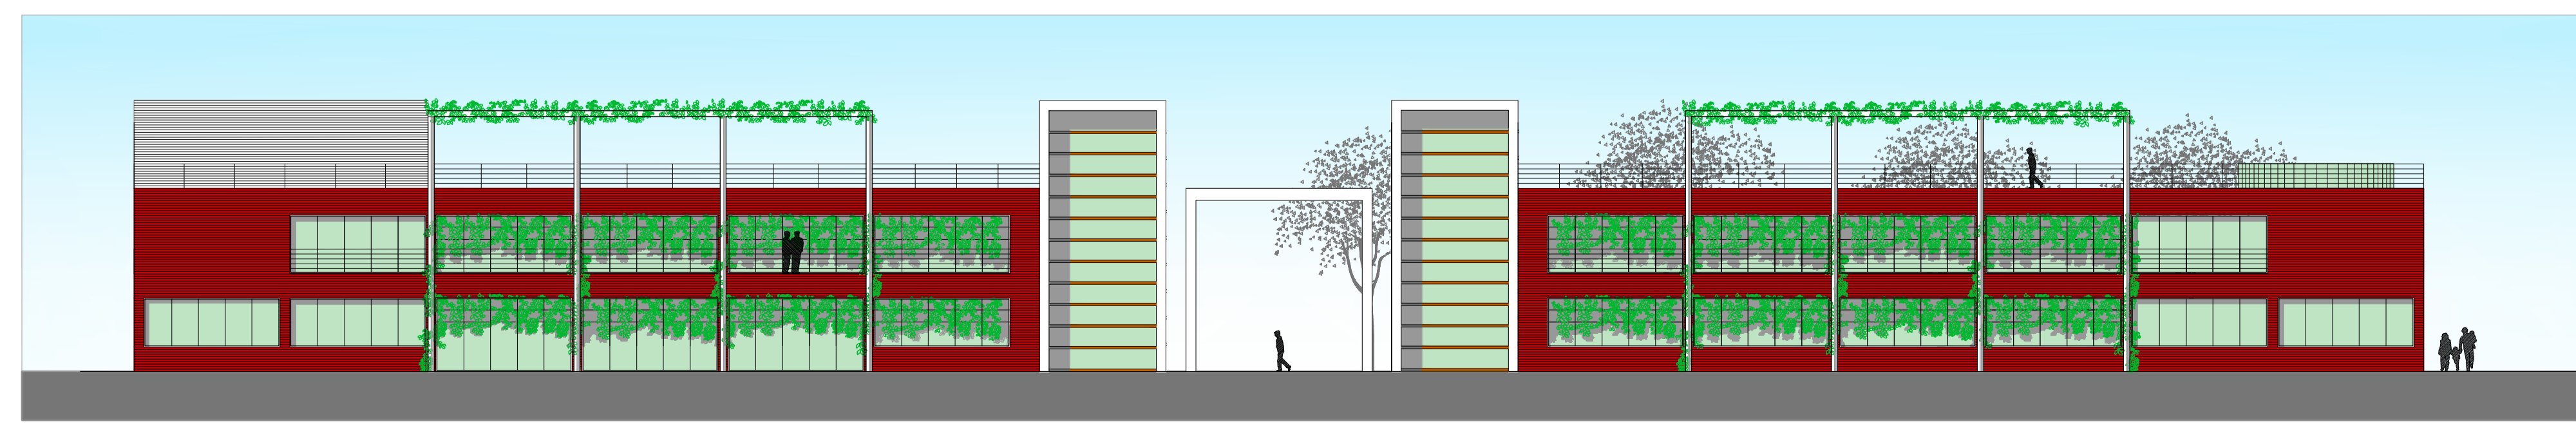

SERVIZIO PROGETTAZIONE URBANISTICA

PUE C4.1 n°6 Via Chiavica Romea

Sindaco: Fabrizio Mattiacci
 Segretario Generale: Amedeo Pensiero
 Assessore all'Urbanistica: Fabio Poggioni

Area Pianificazione Territoriale
 Capo Area: Arch. Franco Stringa
 Capo Servizio: Arch. Alberto Mutti

ELABORAZIONE:
 Responsabile del Procedimento: Arch. Alberto Mutti
 Progettista: Arch. Leonardo Rossi

Strutture di progetto: Geom. Mauro Burnazzi
 Arch. Raffaella Benazzi

TIPOLOGIA EDILIZIA TIPO D

Scala 1:200
 Ottobre 2007

PROSPETTO SUO

SEZIONE A-B

PROSPETTO LATERALE