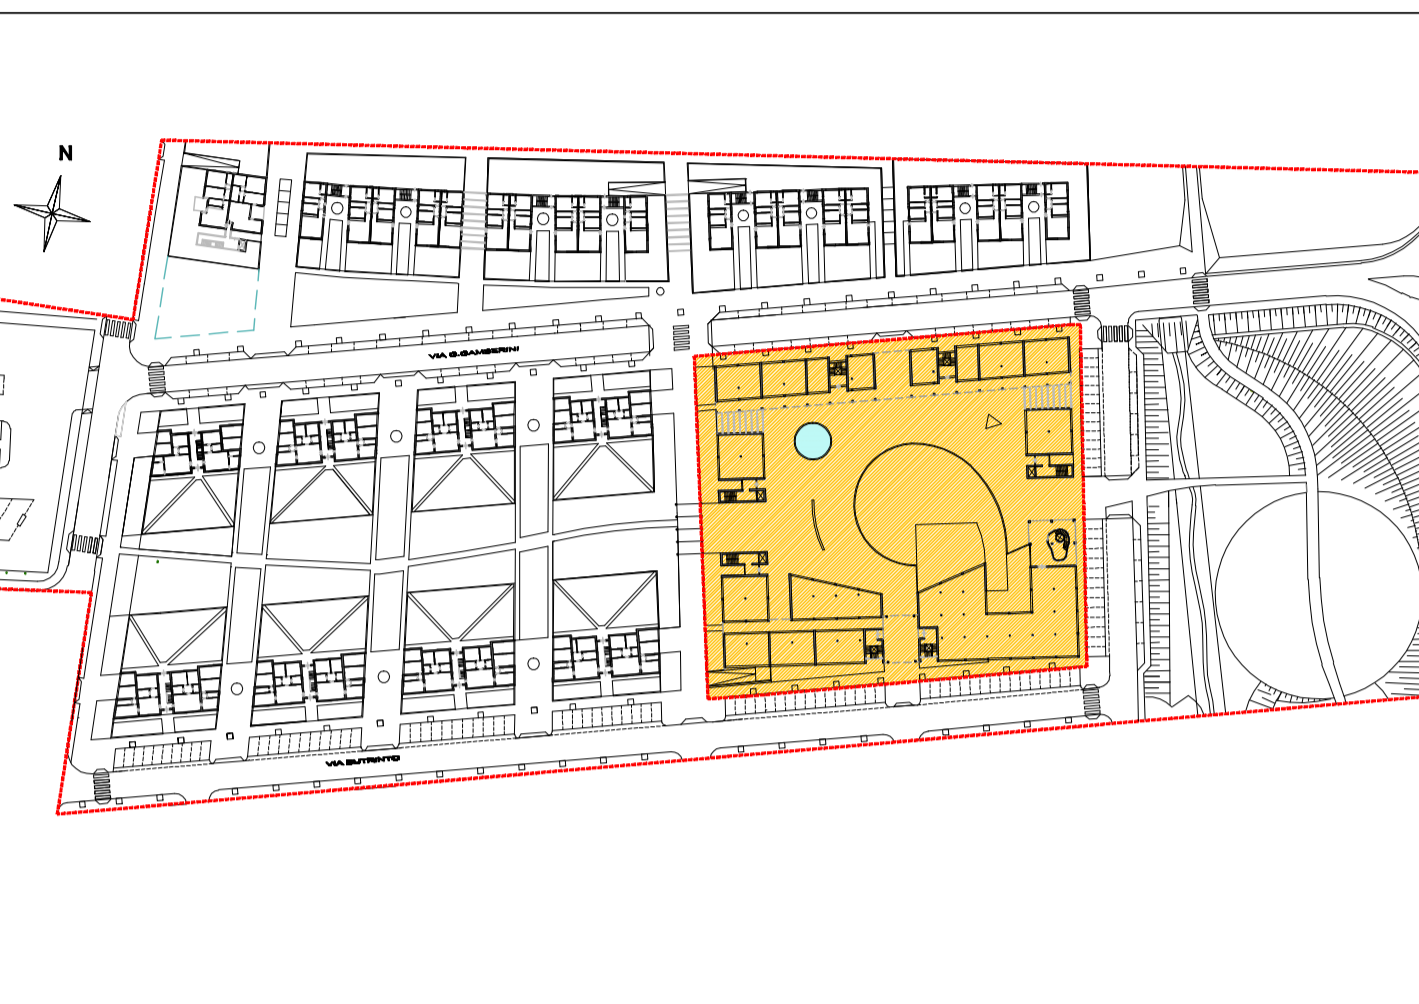

SERVIZIO PROGETTAZIONE URBANISTICA

PUE C4.1 n°6 Via Chiavica Romea

Sindaco: Fabrizio Mattiacci
 Segretario Generale: Amedeo Pensiero
 Assessore all'Urbanistica: Fabio Poggioni

Area Pianificazione Territoriale
 Capo Area: Arch. Franco Stringa
 Capo Servizio: Arch. Alberto Mutti

ELABORAZIONE:
 Responsabile del Procedimento: Arch. Alberto Mutti
 Progettista: Arch. Leonardo Rossi

Strutture di progetto: Geom. Mauro Burnazzi
 Arch. Raffaella Benazzi

TIPOLOGIA EDILIZIA TIPO D

Scala 1:200
 Ottobre 2007

PROSPETTO SUO

SEZIONE A-B

PROSPETTO LATERALE