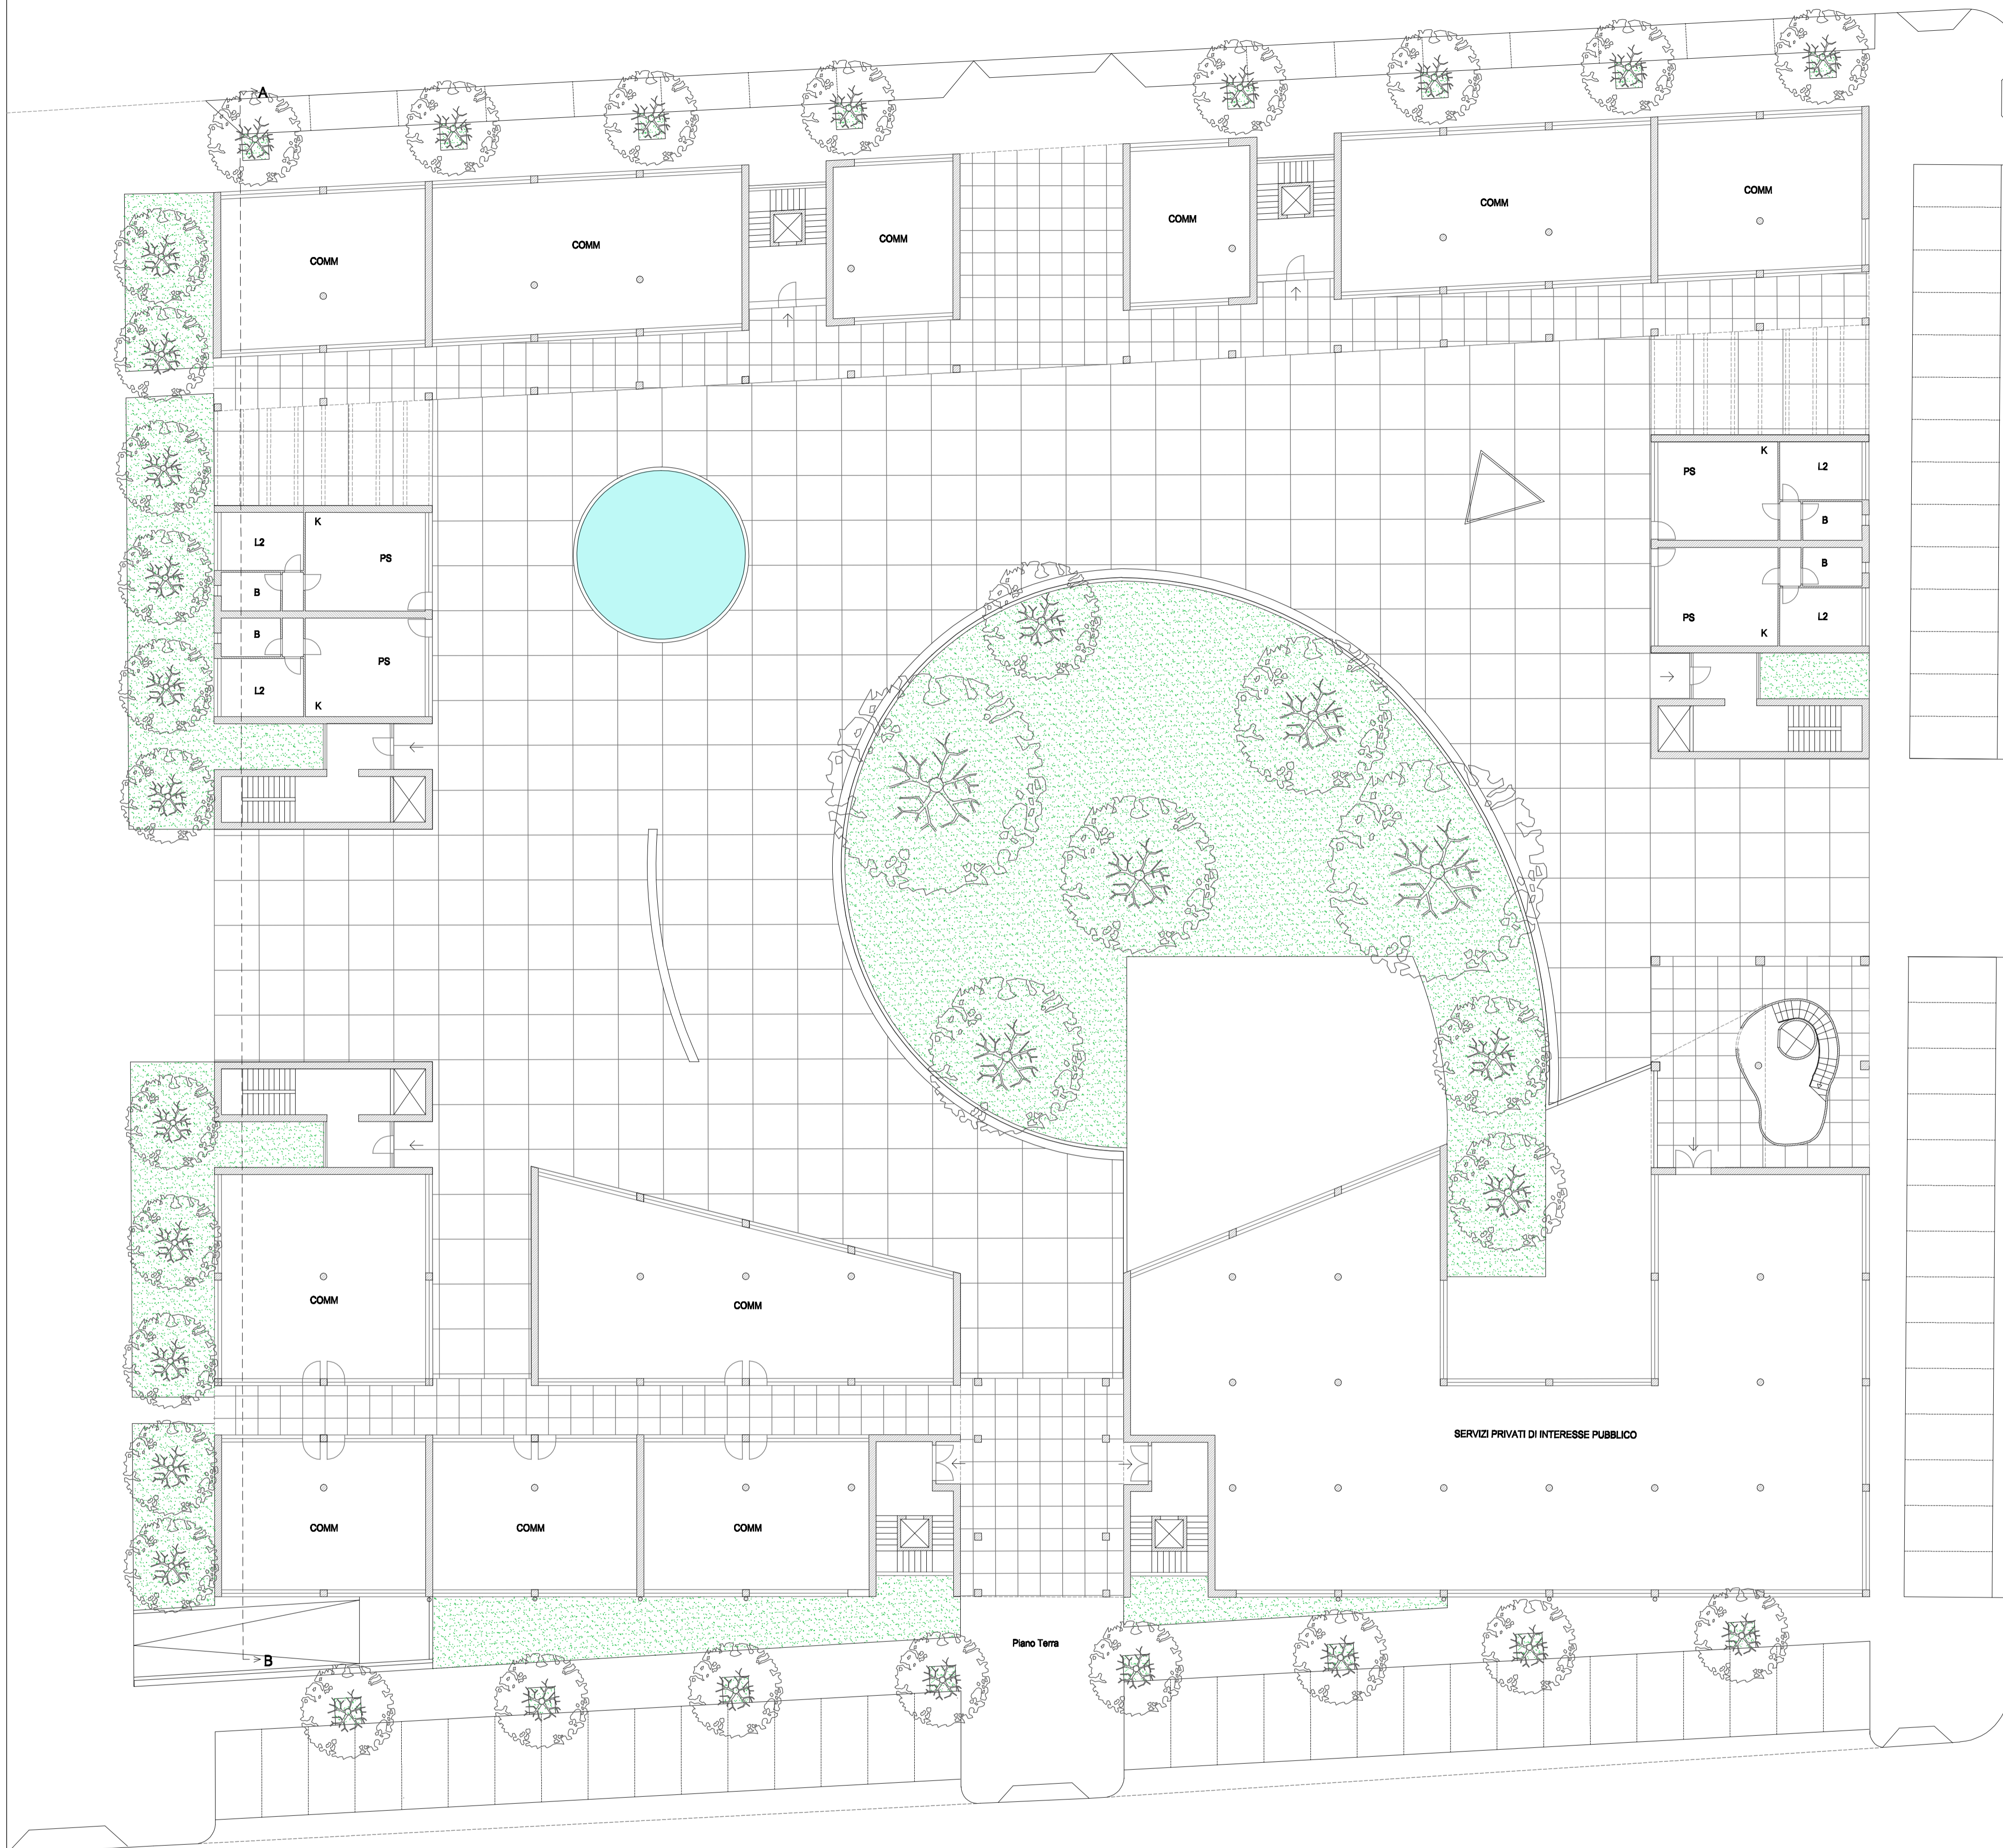

SERVIZIO PROGETTAZIONE URBANISTICA

PUE C4.1 n°6 Via Chiavica Romea

Sindaco: Fabrizio Mattiacci
 Segretario Generale: Amedeo Pensiero
 Assessore all'Urbanistica: Fabio Poggioni

Area Pianificazione Territoriale
 Capo Area: Arch. Franco Stringa
 Capo Servizio: Arch. Alberto Mutti

ELABORAZIONE:
 Responsabile del Procedimento: Arch. Alberto Mutti
 Progettista: Arch. Leonardo Rossi

Strutture di progetto: Geom. Mauro Burnazzi
 Arch. Raffaella Benazzi

TIPOLOGIA EDILIZIA TIPO D

Scala 1:200
 Ottobre 2007

PROSPETTO SUO

SEZIONE A-B

PROSPETTO LATERALE