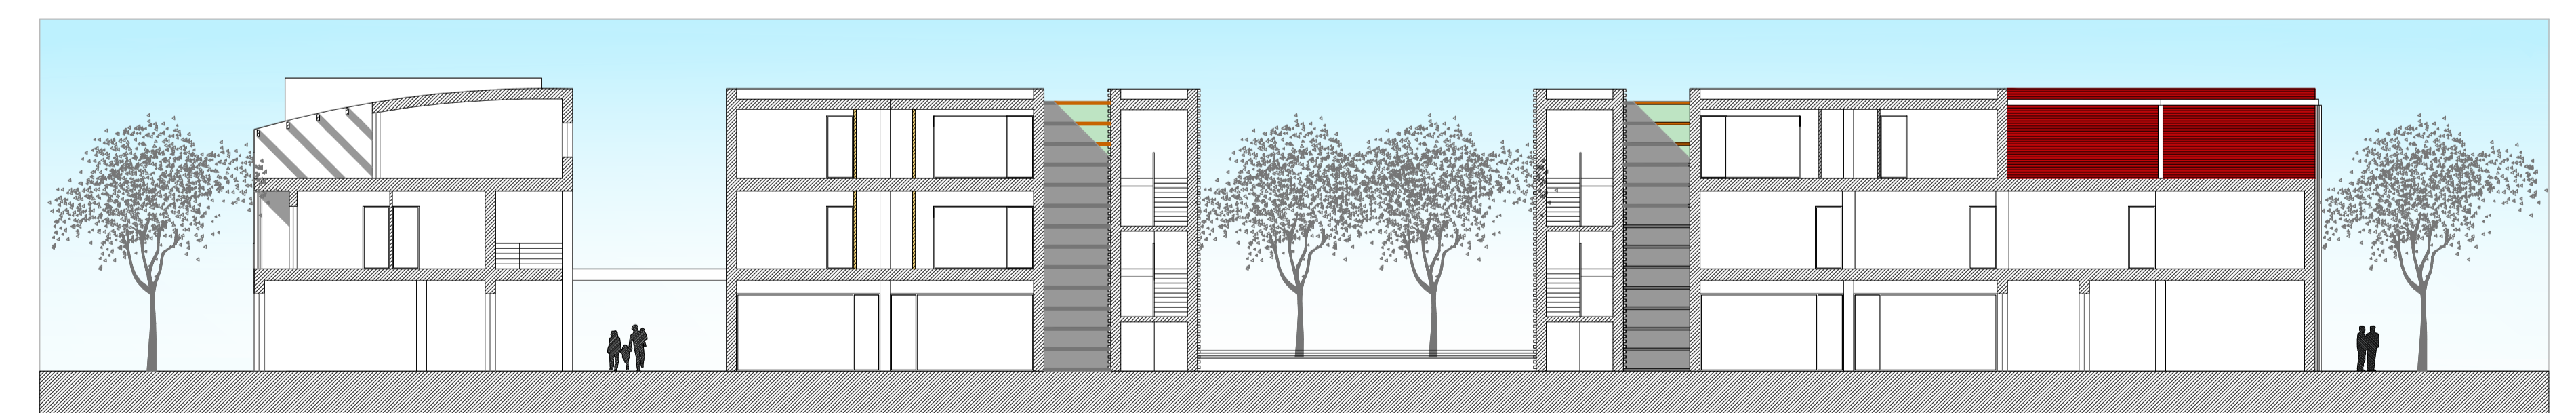

ELABORAZIONE:
 Responsabile del Procedimento: Arch. Alberto Mutti
 Progettista: Arch. Leonardo Rossi

Strutture di progetto: Geom. Mauro Burnazzi
 Arch. Raffaella Benazzi

TIPOLOGIA EDILIZIA TIPO D

Scala 1:200
 Ottobre 2007

PROSPETTO SUO

SEZIONE A-B

PROSPETTO LATERALE