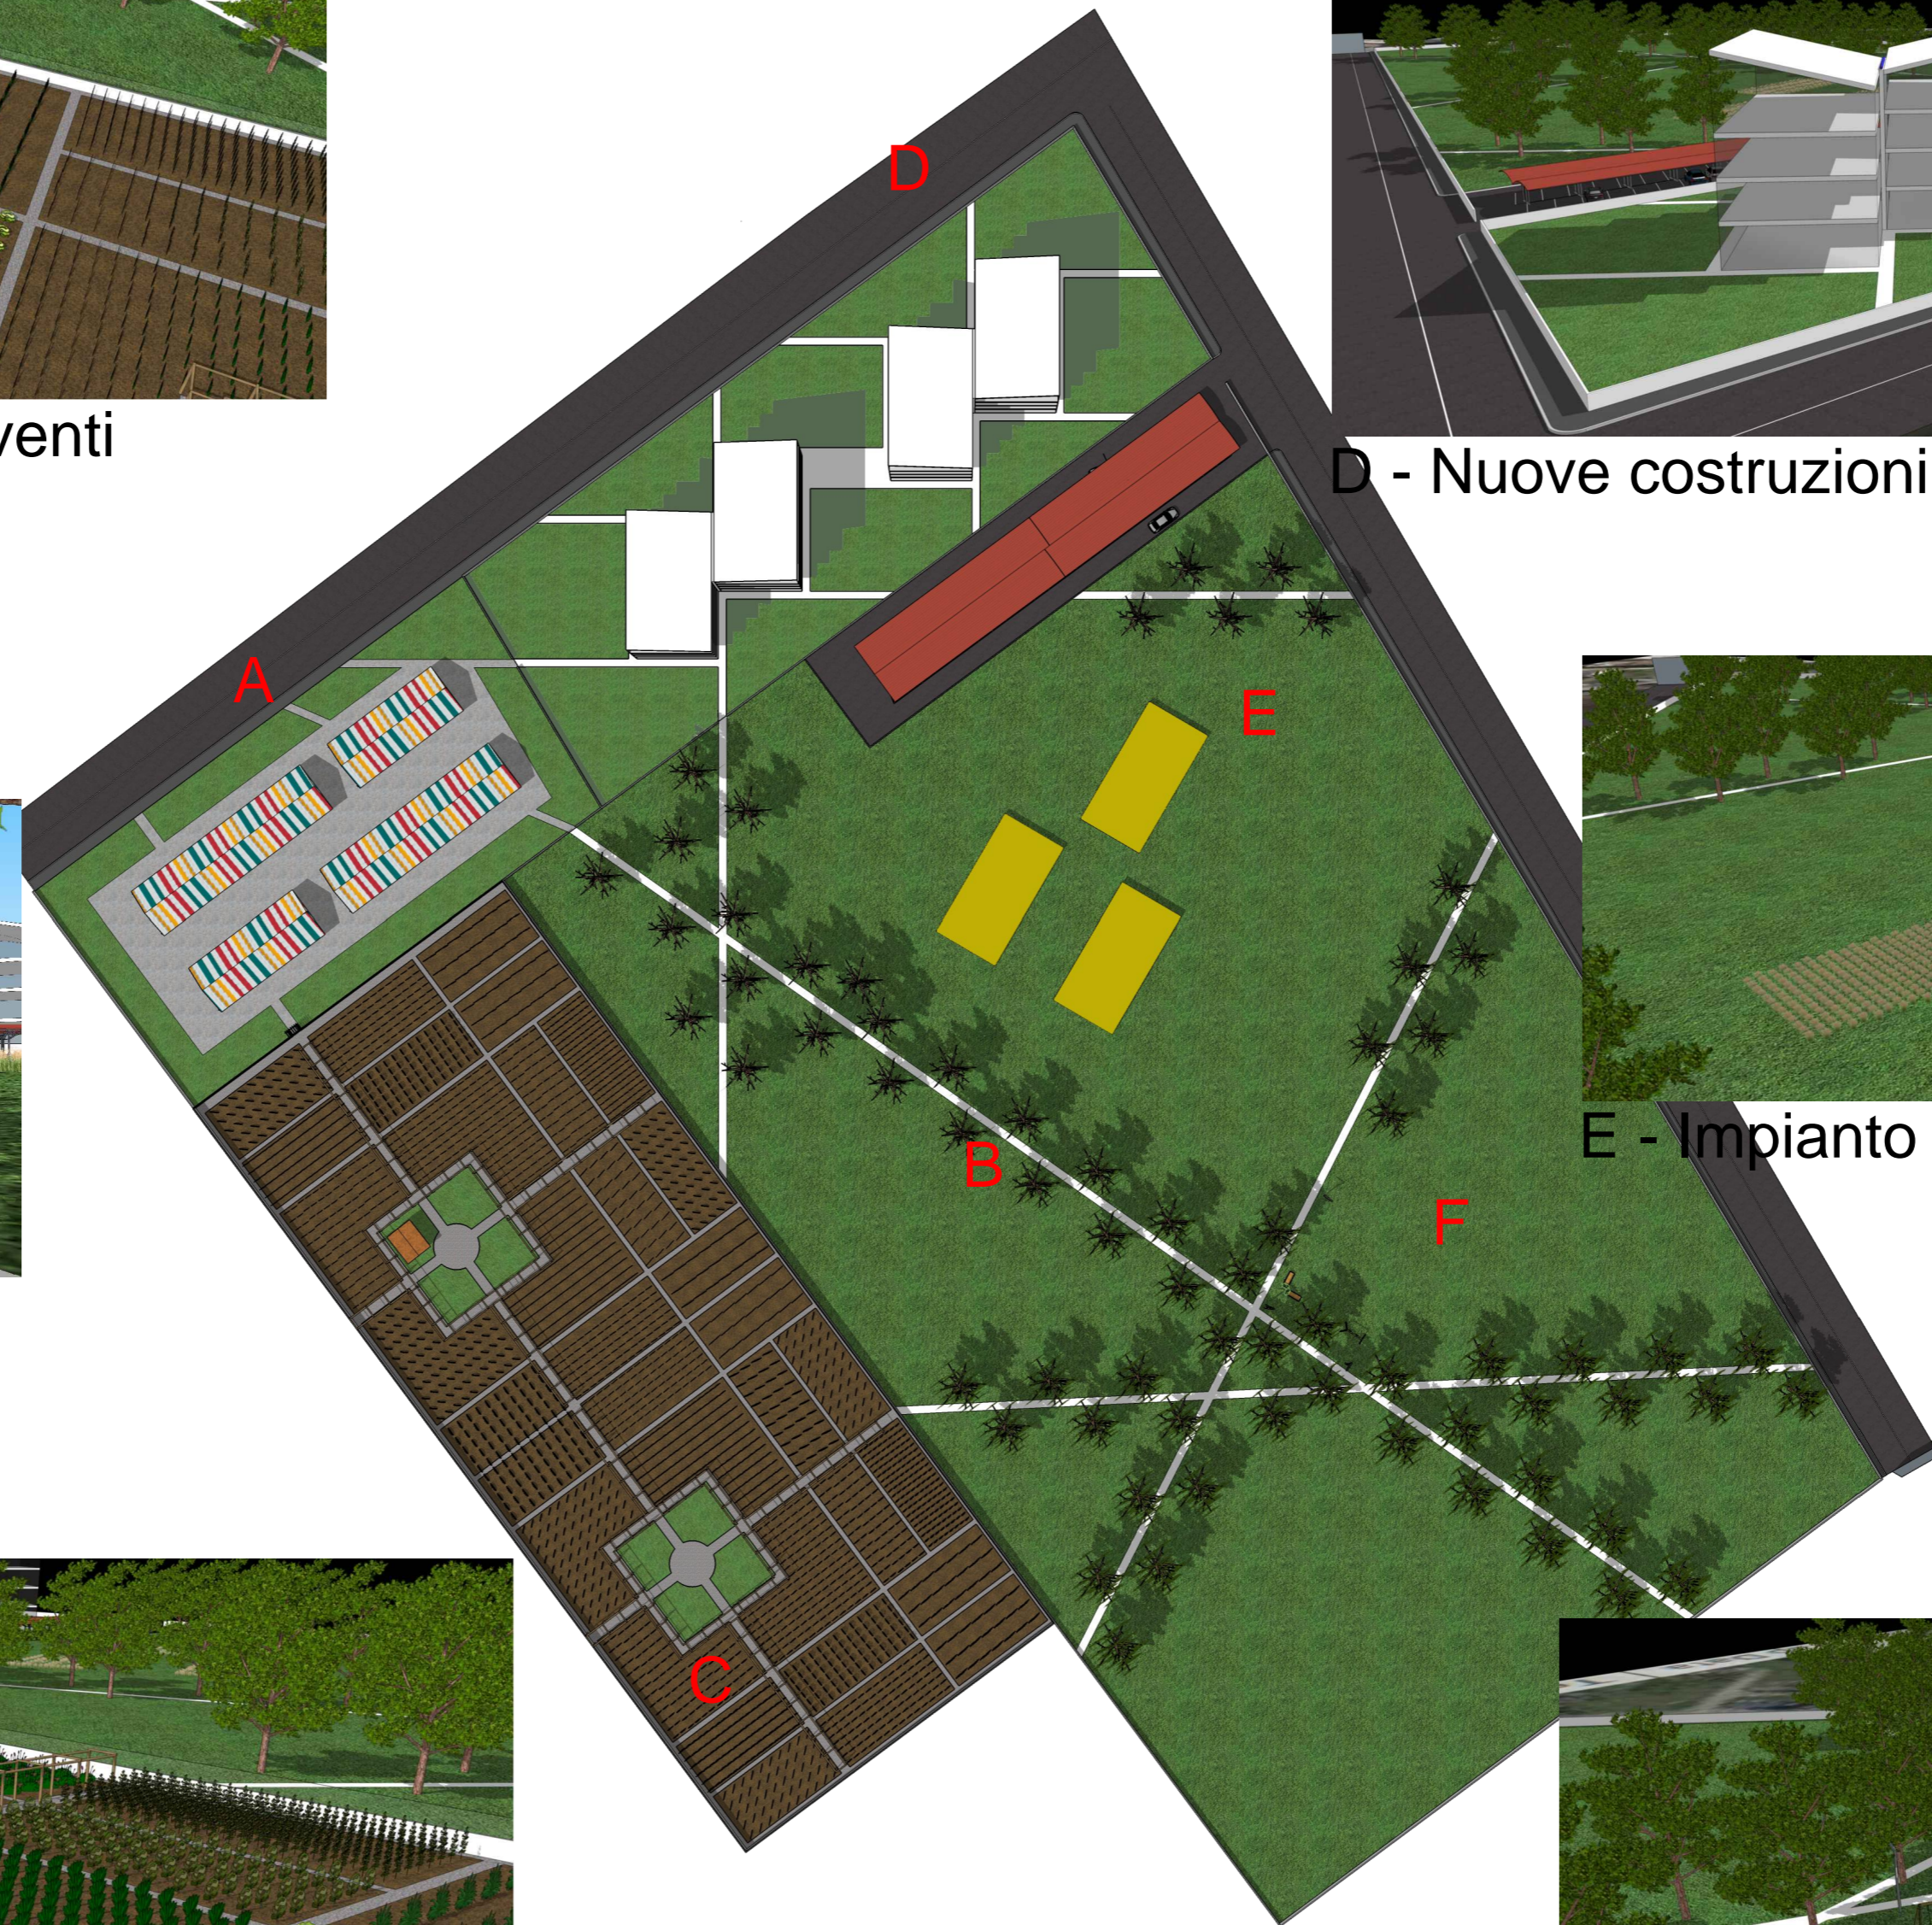

Layout di progetto

A - Mercato orto frutticolo-zona eventi

D - Nuove costruzioni fronte Canale Candiano

B - Vista dal "Parco delle Arti"

E - Impianto di fitodepurazione

C - Orto urbano

F - "Parco delle Arti"