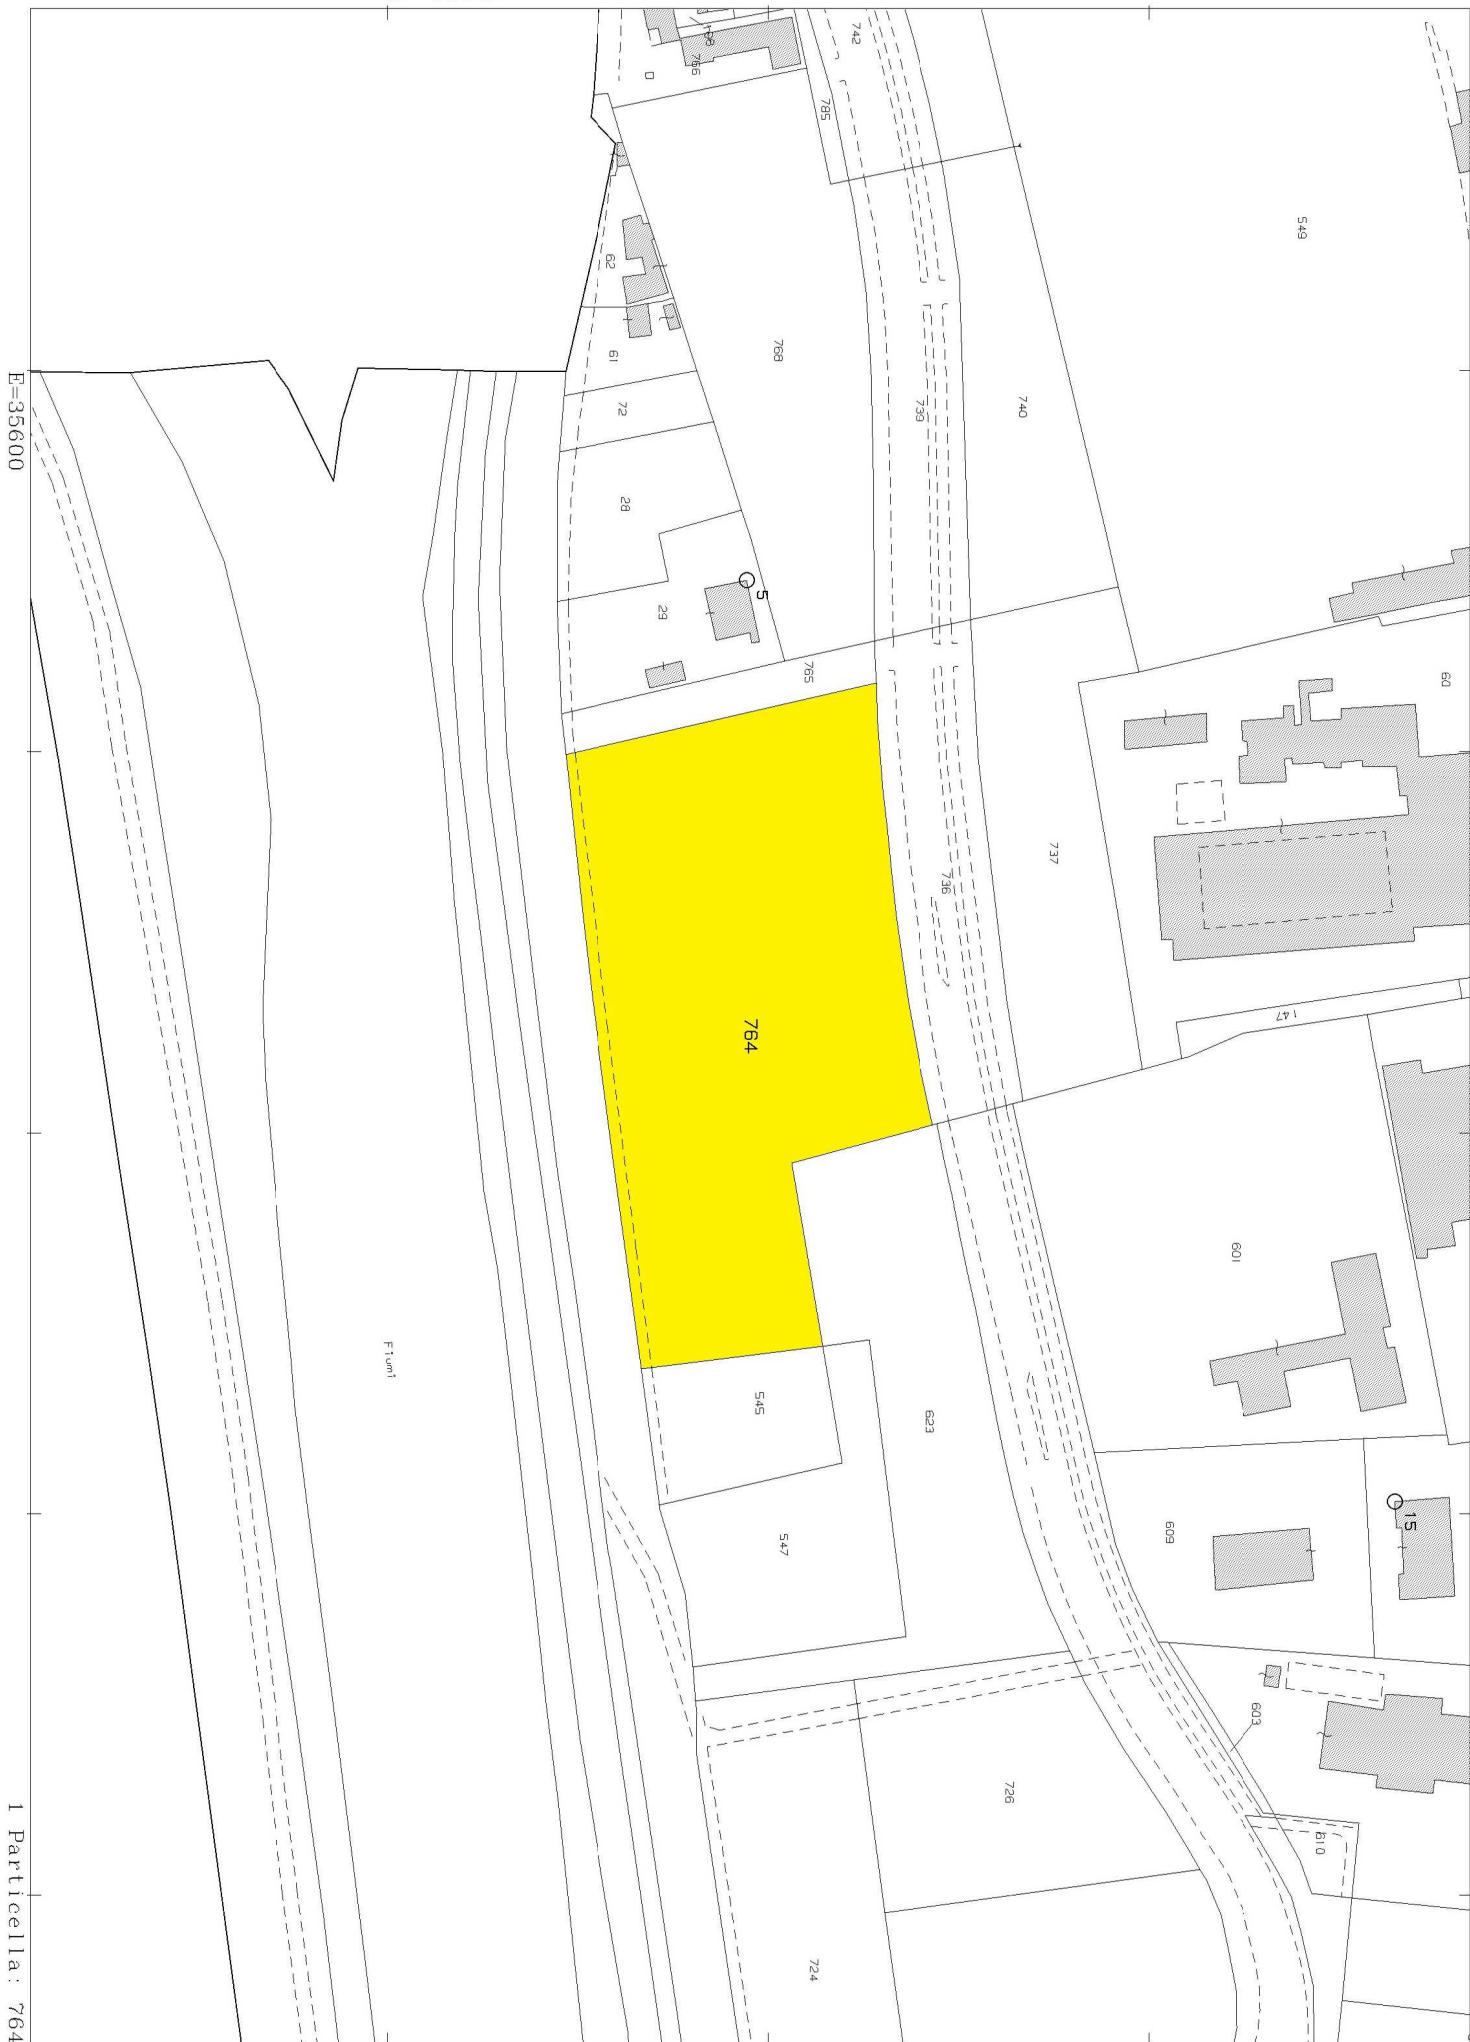

N=-15000

Direzione Provinciale di Ravenna Ufficio Provinciale - Territorio - Direttore SERGIO PROFETA

Vis. tel. esente per fini istituzionali

E=335600

1 Particella: 764