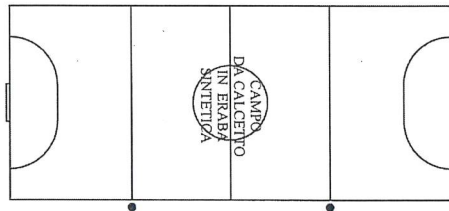

ENTRATA
CAMPEGGIO
"BISANZIO"

CAMPEGGIO BISANZIO

AREA
VERDE

ENTRATA
CENTRO
SPORTIVO

AREA VERDE CON
MINI GOLF

PIAZZA MATTEO RICCI
CON PARCHEGGIO

RECINZIONE ESTERNA
altezza cm. 250

RECINZIONE INTERNA
altezza cm. 120

RECINZIONE ESTERNA
altezza cm. 250

RECINZIONE INTERNA
altezza cm. 120

PUNTO
PRESE
INFIANNO
ELETTRICO

PISTA DI
PATTINAGGIO
20X40

AREA PEDONALE
E CICLABILE
RECINZIONE ESTERNA
altezza cm. 250

CABINA ENEL

RECINZIONE ESTERNA
altezza cm. 250

CENTRO SPORTIVO LIDO DI CLASSE
PROGETTO
SCALA 1:200