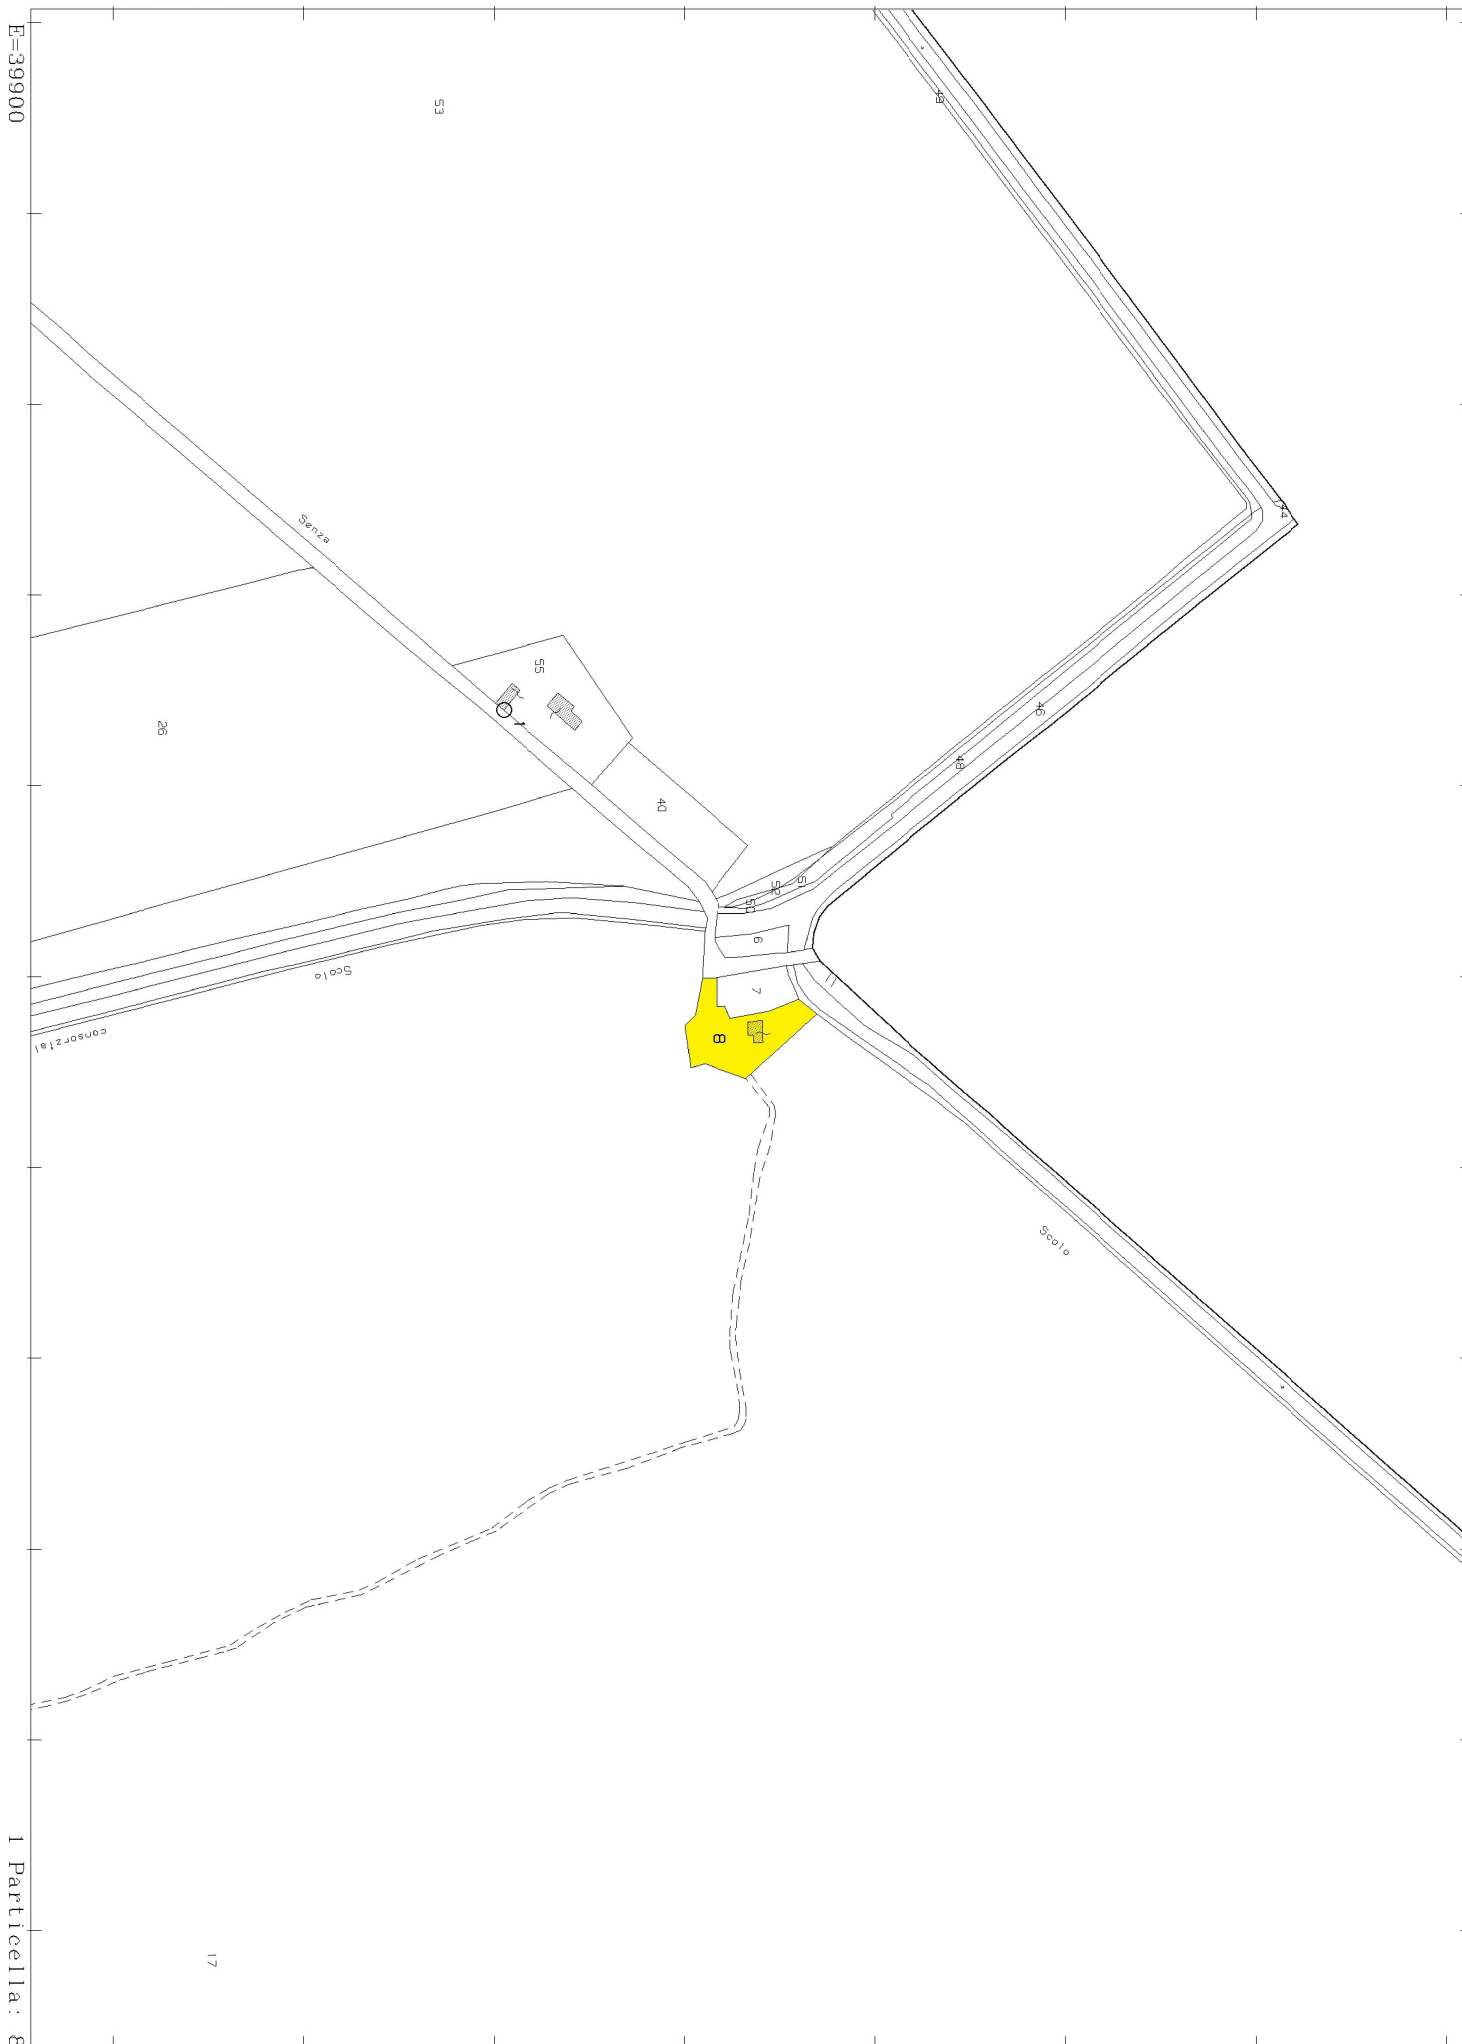

N=-18200

E=39900

Direzione Provinciale di Ravenna Ufficio Provinciale - Territorio - Direttore SERGIO PROFETA

Vis. tel. esente per fini istituzionali

I Particella: 8