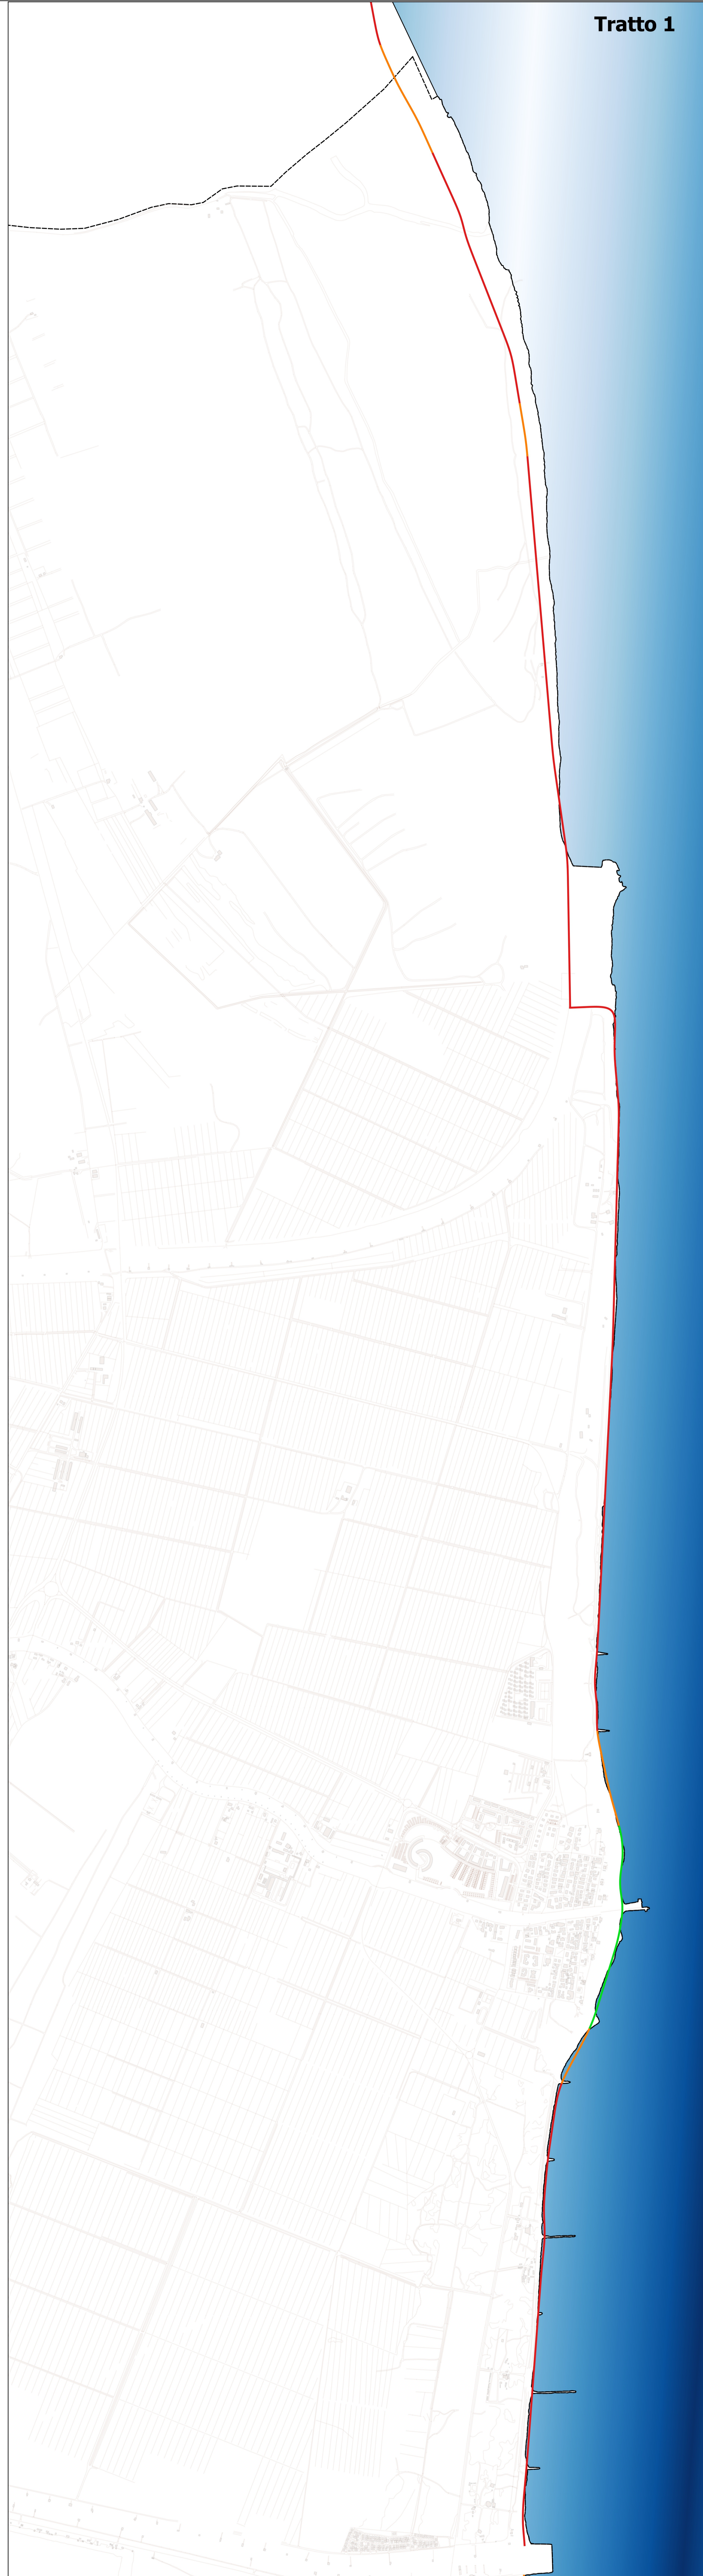

LEGENDA

Comune di Ravenna

CLASSI DI AMPIEZZA SPIAGGIA

- classe 1 (> 100m)
- classe 2 (70-100 m)
- classe 3 (50-70 m)
- classe 4 (30-50 m)
- classe 5 (< 30 m)

RAVENNA	lunghezza Km	Quota annuale alluviale
1	7,1	16
2	7,6	17
3	6,1	14
4	12,5	28
5	11,4	25

ORIGINE DEI DATI

Servizio Geologico, Sismico e dei Suoli
Regione Emilia Romagna

Tabella e schema estratti da "Rapporti
Tecnici 2019. Indicatori di suscettibilità
costiera ai fenomeni di erosione e
inondazione Marina"

Tratto 1

Tratto 2

PUG 2020 COMUNE DI RAVENNA

Piano Urbanistico Generale (PUG)
Legge Regionale n. 24/2017
Carta Ampiezza Spiaggia

RaPUG
5.7.6.E
Nord
Ver.1
Dicembre 2020
Scala 1:10.000

Segretario Generale
Dott. Paolo NERI