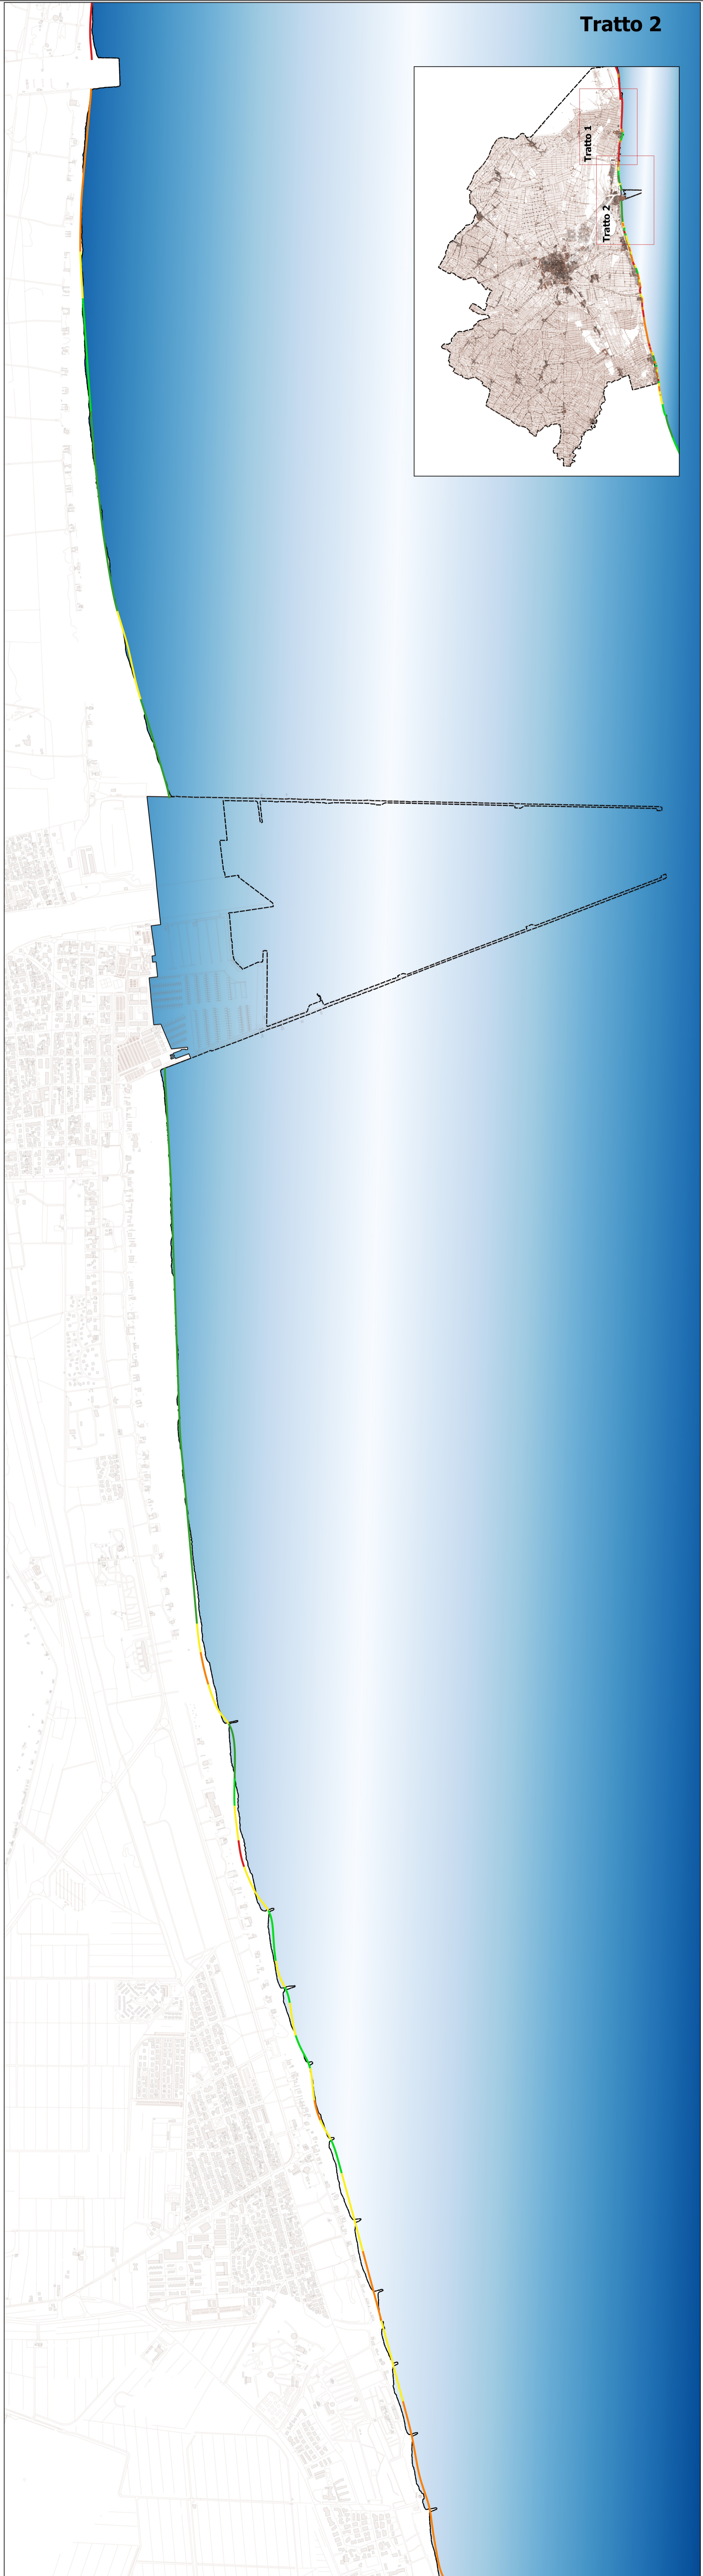

LEGENDA

Comune di Ravenna

CLASSI DI AMPIEZZA SPIAGGIA

- classe 1 (> 100m)
- classe 2 (70-100 m)
- classe 3 (50-70 m)
- classe 4 (30-50 m)
- classe 5 (< 30 m)

RAVENNA	lunghezza Km	Quota annuale alluviale
1	7,1	16
2	7,6	17
3	6,1	14
4	12,5	28
5	11,4	25

ORIGINE DEI DATI

Servizio Geologico, Sismico e dei Suoli
Regione Emilia Romagna

Tabella e schema estratti da "Rapporti
Tecnici 2019. Indicatori di suscettibilità
costiera ai fenomeni di erosione e
inondazione Marina"

Tratto 1

Tratto 2

PUG 2020 COMUNE DI RAVENNA

Piano Urbanistico Generale (PUG)
Legge Regionale n. 24/2017
Carta Ampiezza Spiaggia

RaPUG
5.7.6.E
Nord
Ver.1
Dicembre 2020
Scala 1:10.000

Segretario Generale
Dott. Paolo NERI