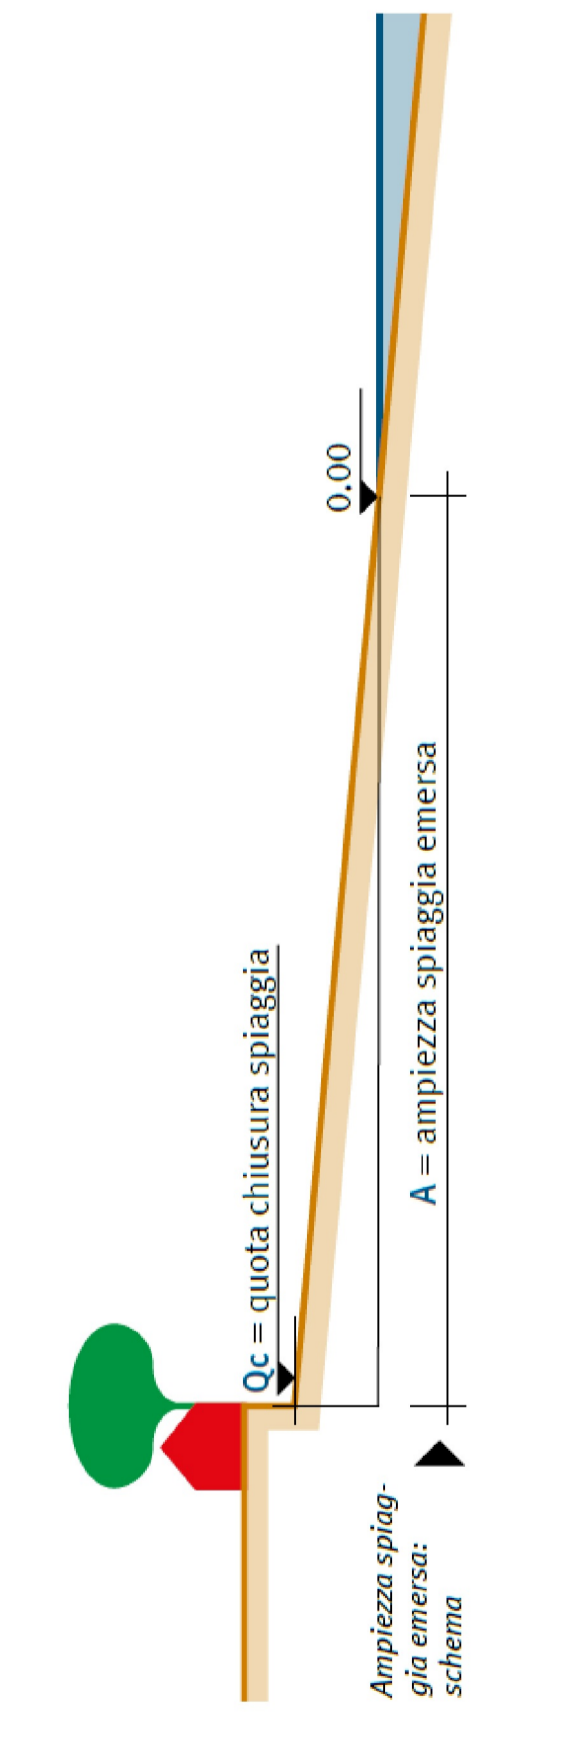

LEGENDA

Comune di Ravenna

CLASSI DI AMPIEZZA SPIAGGIA

- classe 1 (> 100m)
- classe 2 (70-100 m)
- classe 3 (50-70 m)
- classe 4 (30-50 m)
- classe 5 (< 30 m)

RAVENNA	lunghezza Km	Quota annuale alluviale
1	7,1	16
2	7,6	17
3	6,1	14
4	12,5	28
5	11,4	25

ORIGINE DEI DATI

Servizio Geologico, Sismico e dei Suoli
Regione Emilia Romagna

Tabella e schema estratti da "Rapporti
Tecnici 2019. Indicatori di suscettibilità
costiera ai fenomeni di erosione e
inondazione Marina"

Tratto 1

Tratto 2

PUG 2020 COMUNE DI RAVENNA

Piano Urbanistico Generale (PUG)
Legge Regionale n. 24/2017
Carta Ampiezza Spiaggia

RaPUG
5.7.6.E
Nord
Ver.1
Dicembre 2020
Scala 1:10.000

Segretario Generale
Dott. Paolo NERI