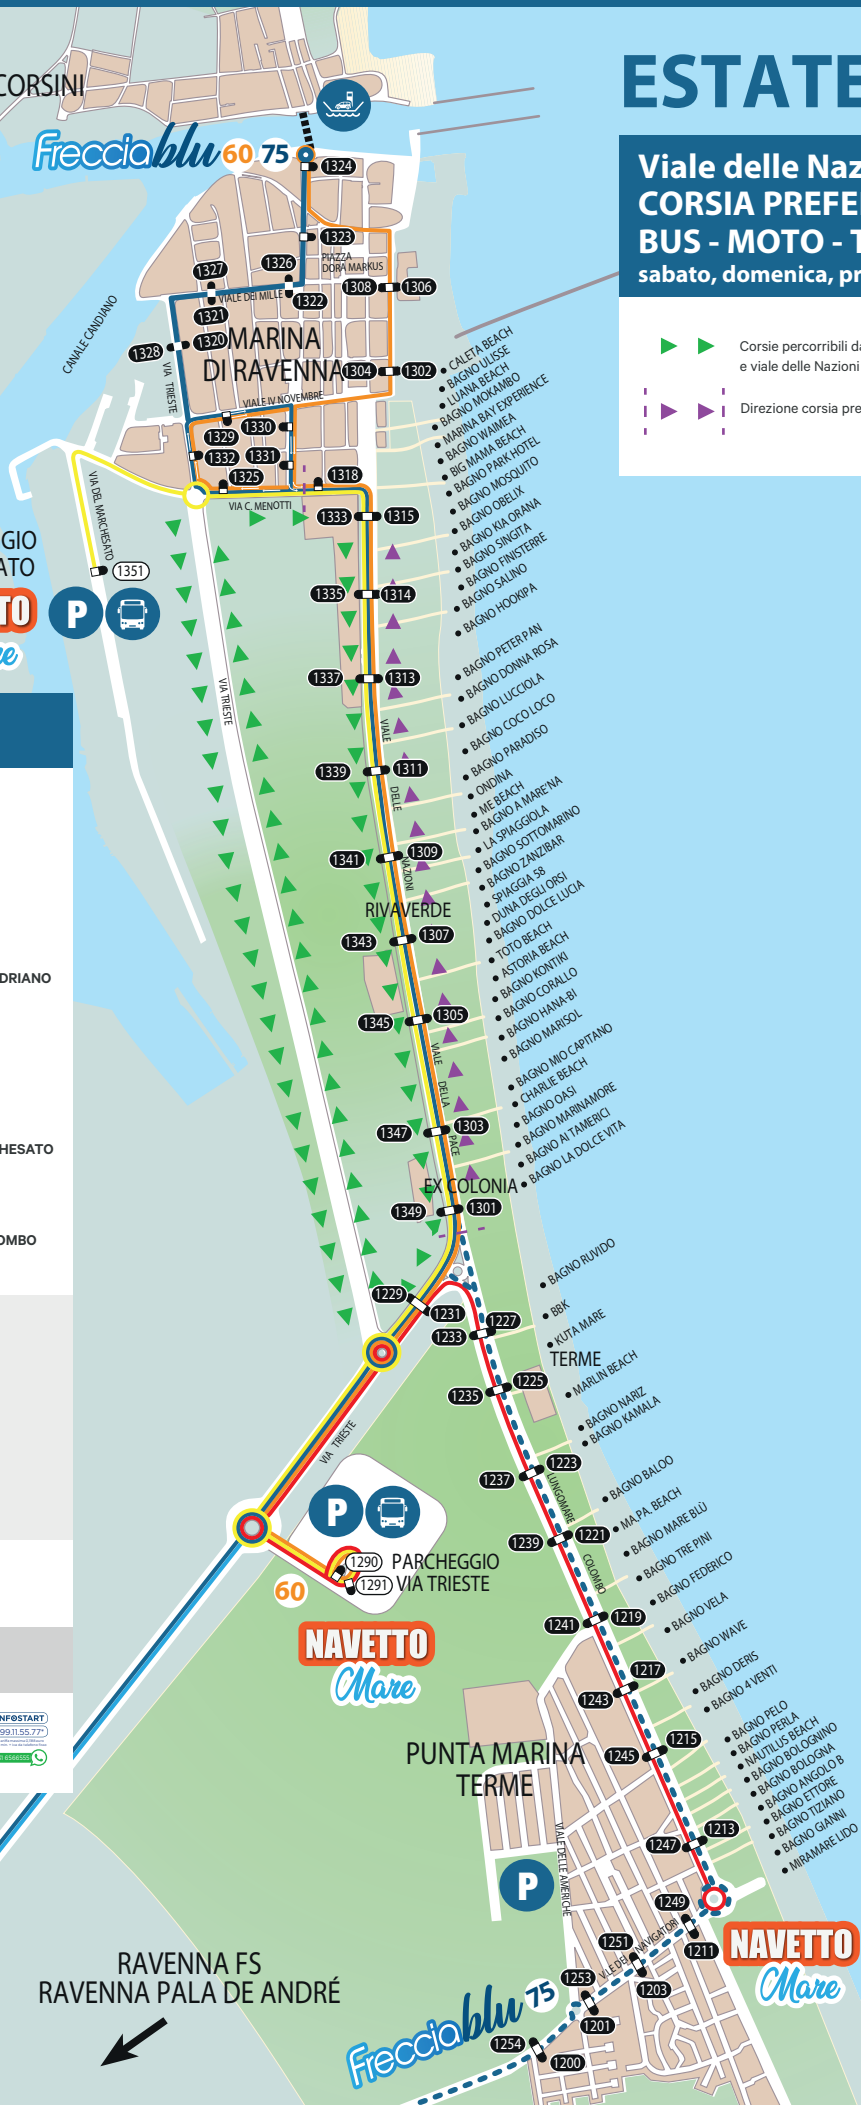

VIABILITÀ, LINEE E FERMATE SUL LUNGOMARE MARINA DI RAVENNA - PUNTA MARINA TERME

ESTATE 2024

**Viale delle Nazioni
CORSIA PREFERENZIALE
BUS - MOTO - TAXI e NCC**
sabato, domenica, prefestivi e festivi

- Corsie percorribili dalle auto su via Trieste e viale delle Nazioni
- Direzione corsia preferenziale

LINEE ESTIVE

- **FRECCIA BLU 60** Linea a pagamento
  Linea Diurna
  RAVENNA FS - PARK VIA TRIESTE
- **FRECCIA BLU 75** Linea a pagamento
  Linea Notturna
  RAVENNA FS - MARINA DI RAVENNA
- **FRECCIA BLU 75** Linea a pagamento
  Deviazione: PUNTA MARINA TERME - LIDO ADRIANO
- **FRECCIA BLU 60**
  Linea Diurna
  PARK VIA TRIESTE - MARINA DI RAVENNA
  Servizio Gratuito
- **NAVETTO MARE - MARINA DI RAVENNA**
  Linea circolare
  PARK VIA TRIESTE <=> PARK VIA DEL MARCHESATO
  Servizio Gratuito
- **NAVETTO MARE - PUNTA MARINA TERME**
  Linea circolare
  PARK VIA TRIESTE <=> LUNGOMARE C. COLOMBO
  Servizio Gratuito

- **PERCORSI E FERMATE**
- **1343** NUMERO IDENTIFICATIVO DI FERMATA
- **P** PARCHEGGI SCAMBIATORI
- **TRAGHETTO**
  MARINA DI RAVENNA - PORTO CORSINI

Per informazioni e date del servizio consultare il sito www.startromagna.it

Frecciablu 60 75

RAVENNA FS
RAVENNA PALA DE ANDRÉ

Frecciablu 75

**NAVETTO
Mare**