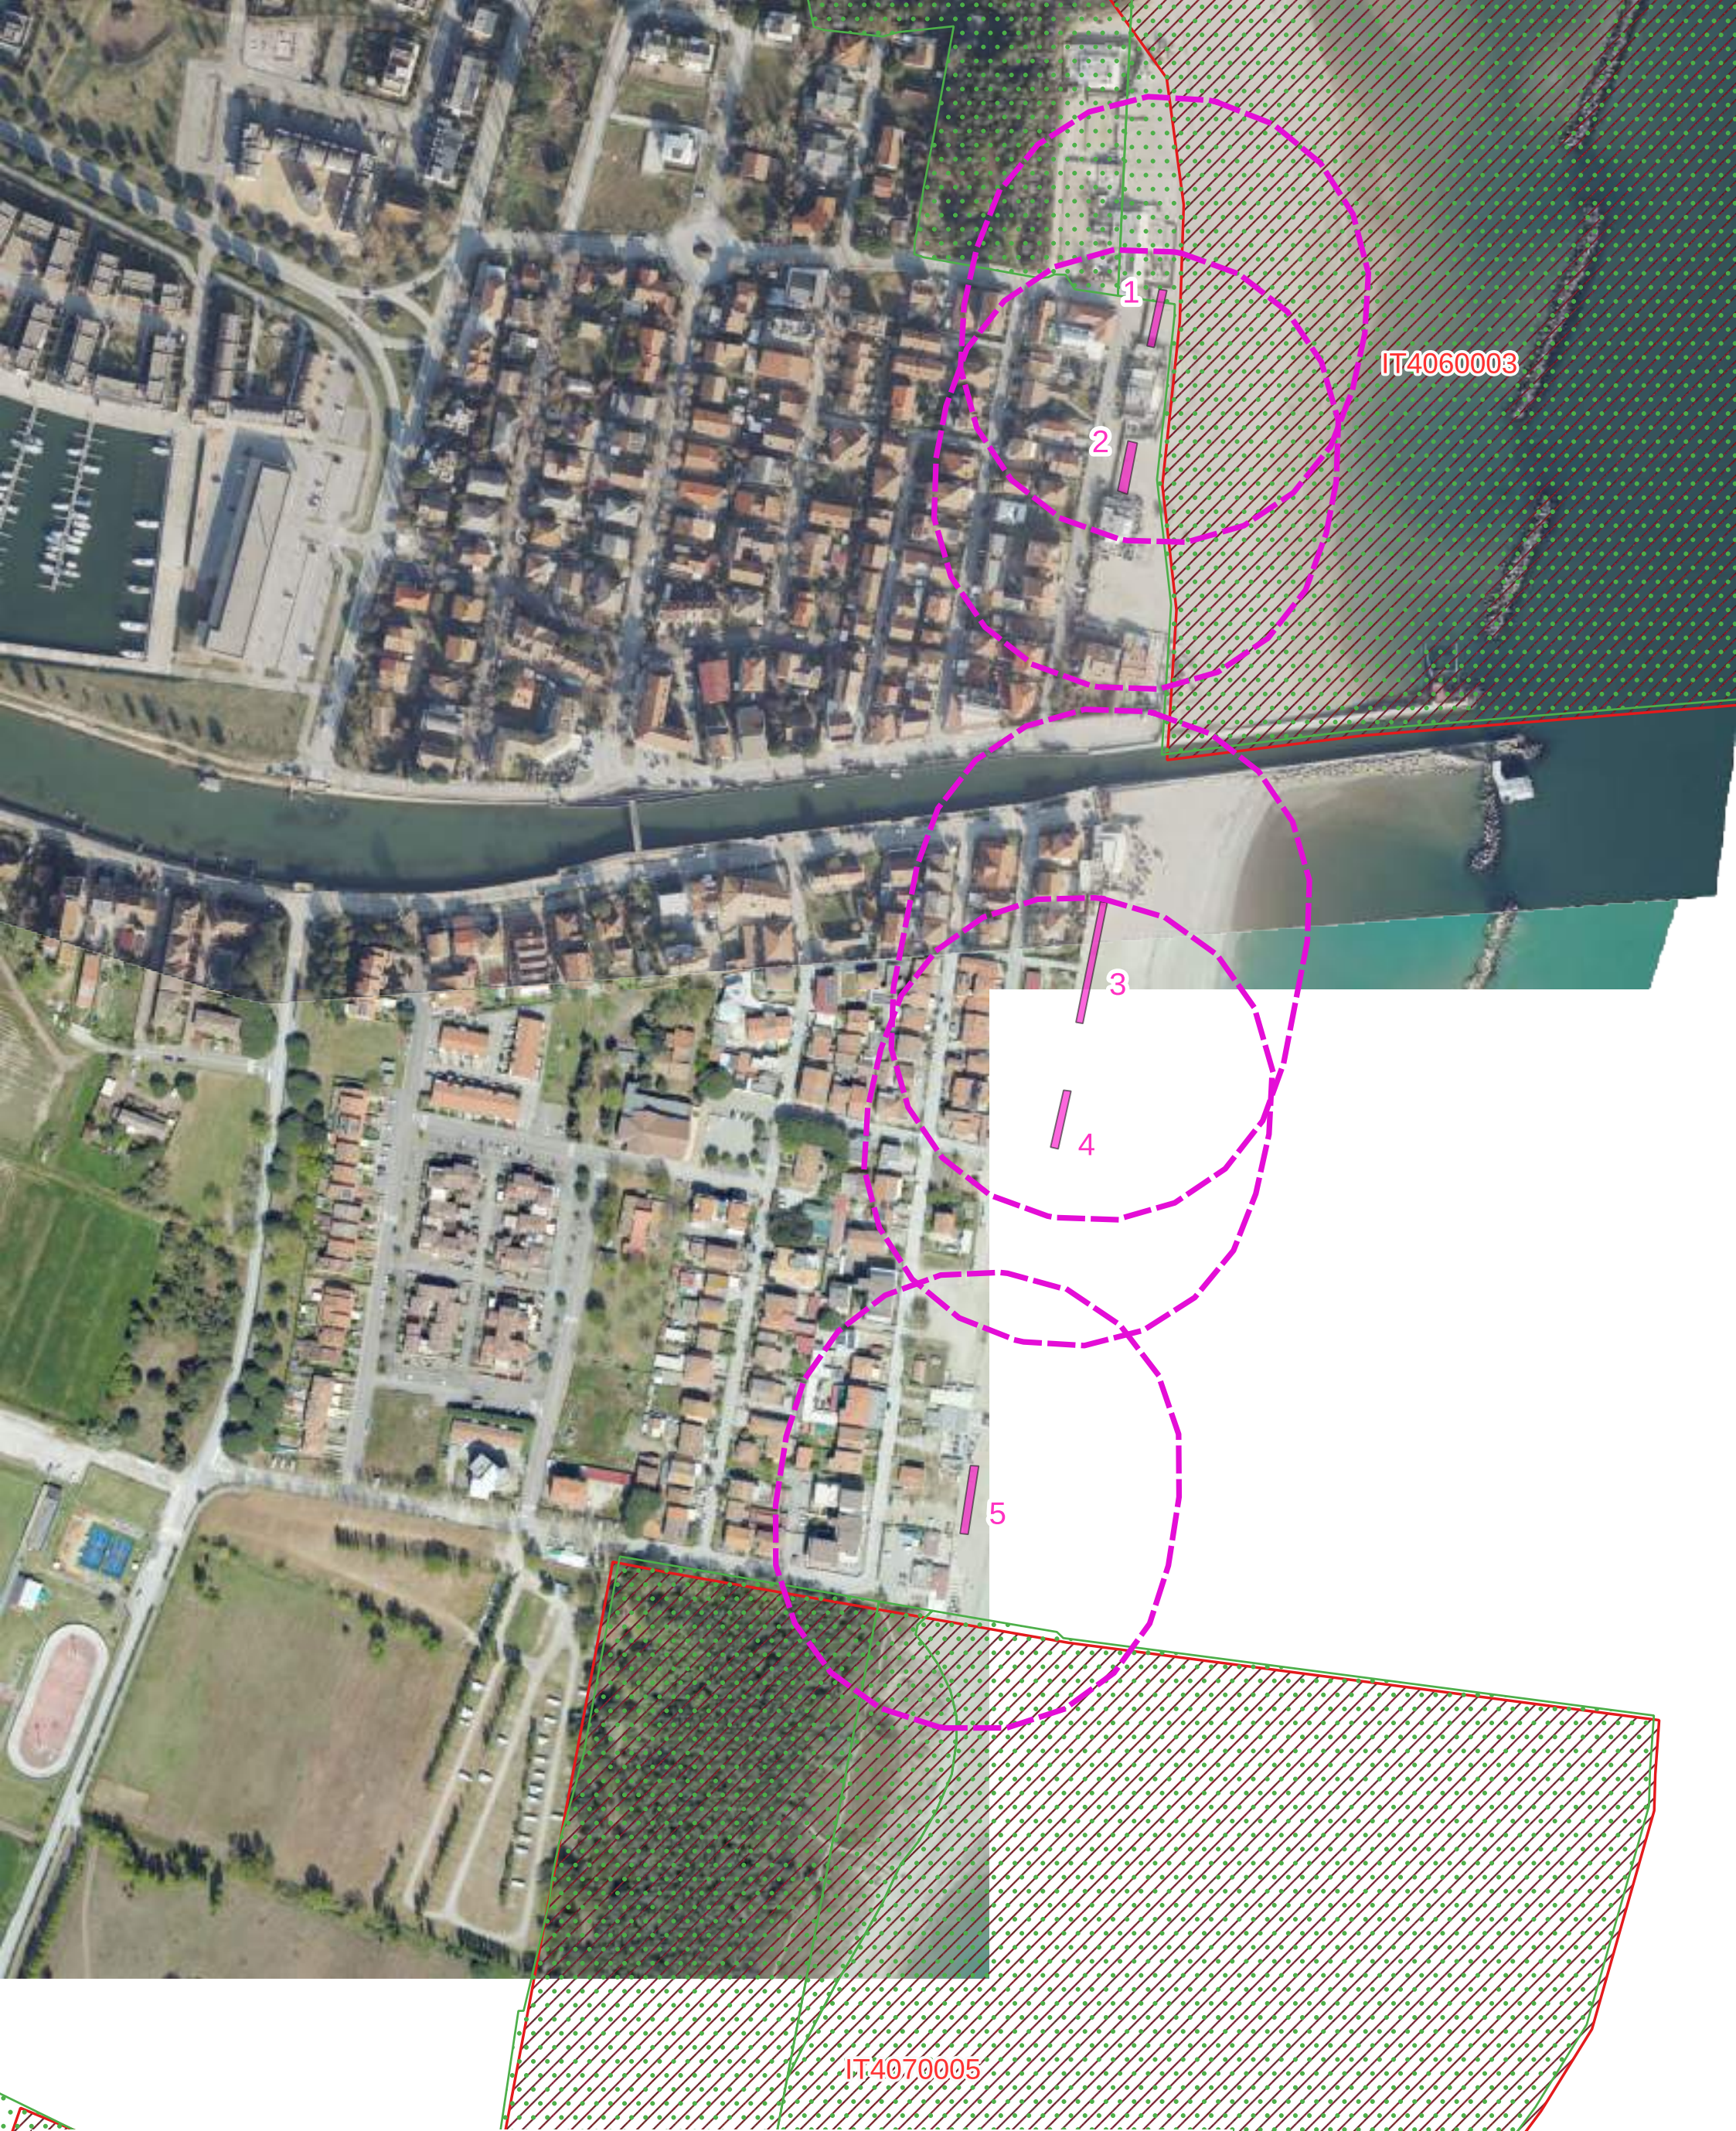

**Comune di Ravenna**

**SERVIZIO DI PROGETTAZIONE E REDAZIONE DI STUDIO DI  
INCIDENZA, CON EVENTUALE PROPOSTA DI AGGIORNAMENTO  
DELLA CARTOGRAFIA DEGLI HABITAT, ED INDIVIDUAZIONE  
DELLE AREE DI DELOCALIZZAZIONE MAGGIORMENTE VOCATE  
AD OSPITARE I CAPANNI BALNEARI**

**ALLEGATO C**

**INQUADRAMENTO SITI NATURA 2000**

**NOVEMBRE 2024**

**LEGENDA**

-  Aree\_di\_analisi
-  Aree\_di\_delocalizzazione
-  Parco\_Regionale\_Delta\_del\_Po

**RETE NATURA 2000**

-  IT4060003 - ZSC-ZPS - Vene di Bellocchio, Sacca di Bellocchio, Foce del Fiume Reno, Pineta di Bellocchio
-  IT4070005 - ZSC-ZPS - Pineta di Casalborsetti, Pineta Staggioni, Duna di Porto Corsini

**LEGENDA**

-  Aree\_di\_analisi
-  Aree\_di\_delocalizzazione
-  Parco\_Regionale\_Delta\_del\_Po

**RETE NATURA 2000**

-  IT4070005 - ZSC-ZPS - Pineta di Casalboretto, Pineta Staggioni, Duna di Porto Corsini

### LEGENDA

-  Aree\_di\_analisi
-  Aree\_di\_delocalizzazione
-  Parco\_Regionale\_Delta\_del\_Po