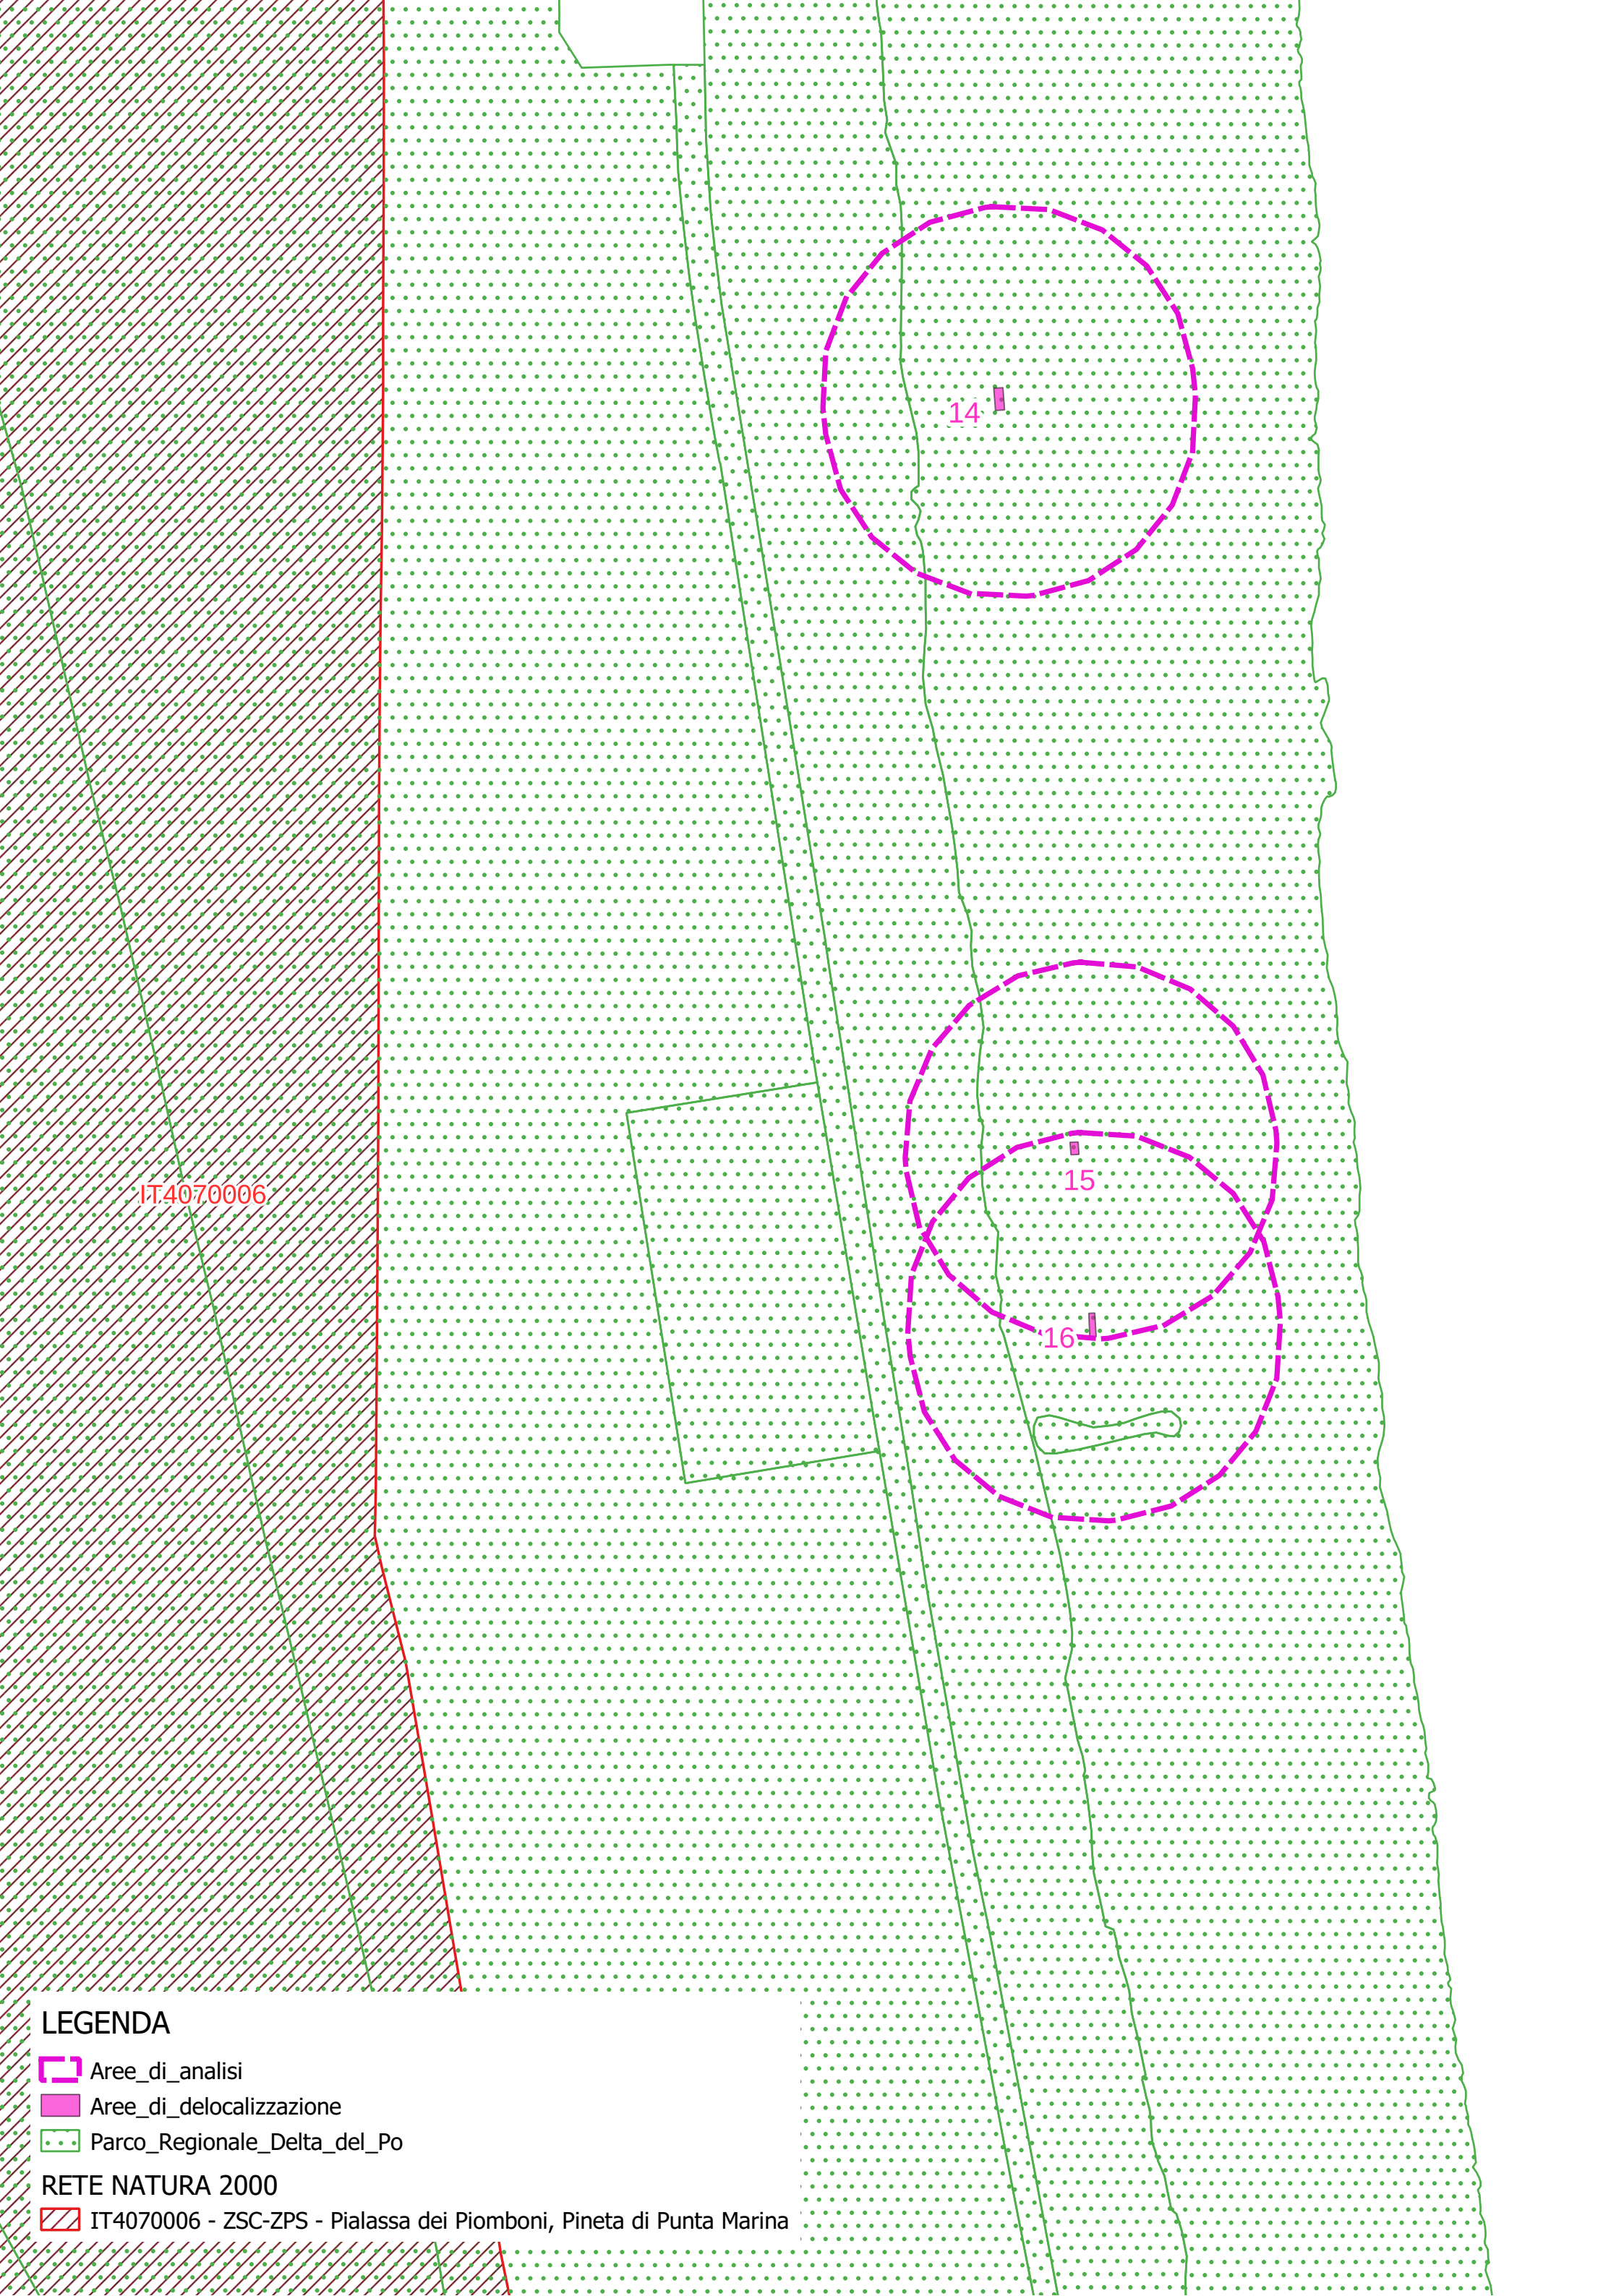

IT4070006

14

15

16

LEGENDA

- Aree_di_analisi
- Aree_di_delocalizzazione
- Parco_Regionale_Delta_del_Po

RETE NATURA 2000

- IT4070006 - ZSC-ZPS - Pialassa dei Piomboni, Pineta di Punta Marina